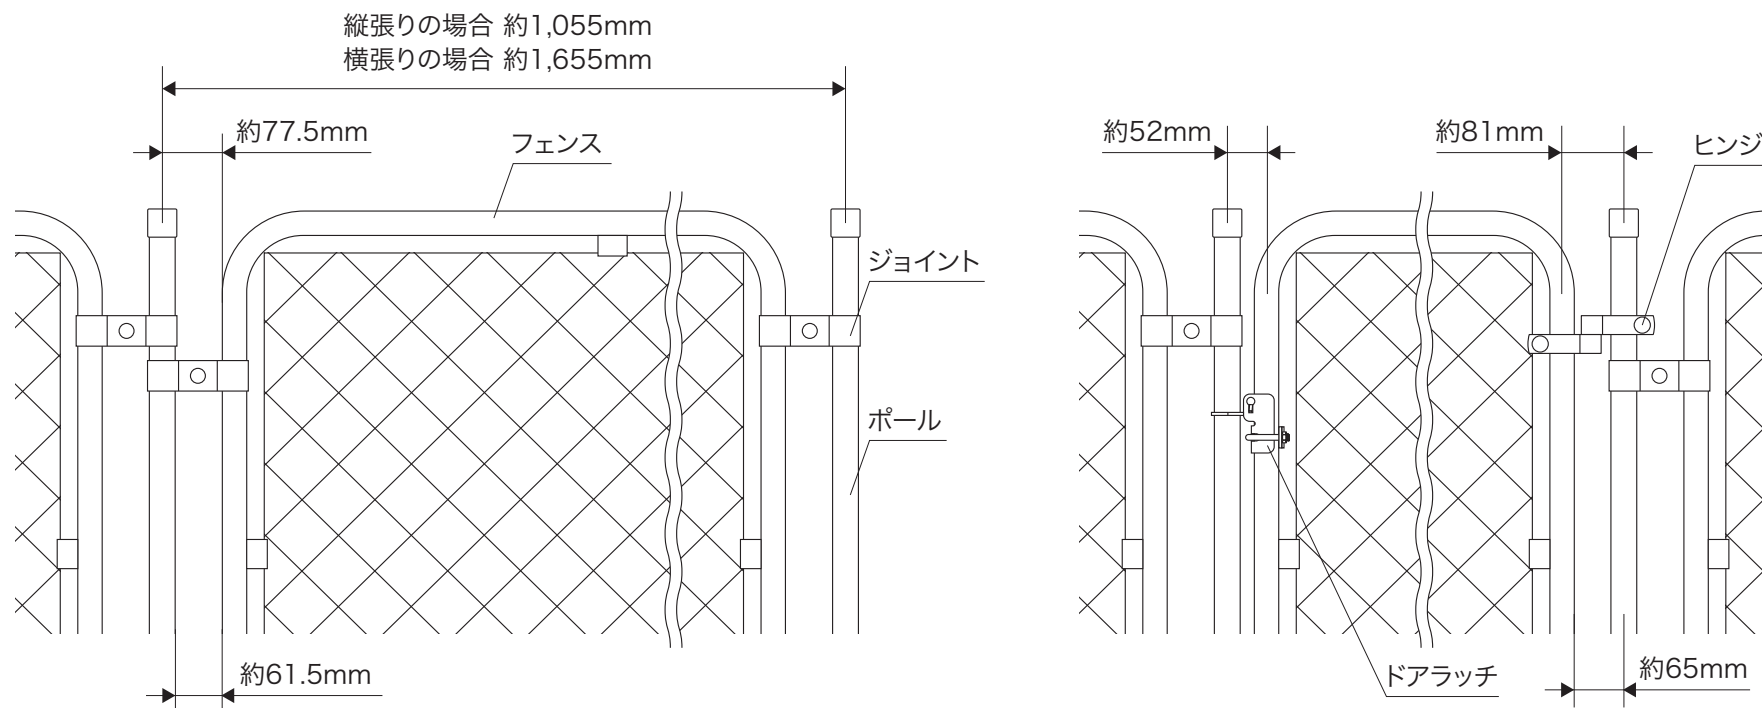

ディエゴ31レイル フェンス

ポール

ヒンジ

ドアラッチ

ジョイント

取り付け寸法図

※製造上の精度により位置は若干ずれる場合があります。余裕の持った取り付け位置でお考えください。