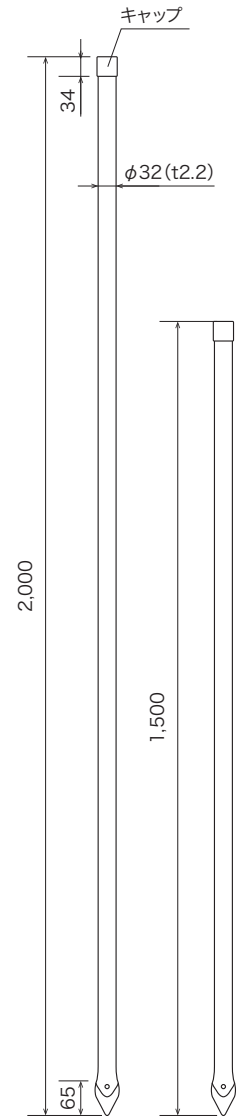

ディエゴ31レイル フェンス

ポール

ヒンジ

ドアラッチ

ジョイント

取り付け寸法図

※製造上の精度により位置は若干ずれる場合があります。余裕の持った取り付け位置でお考えください。