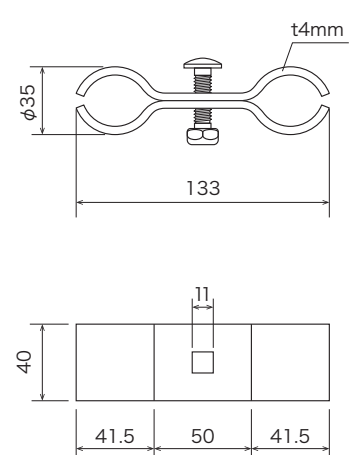

ディエゴ31レイル フェンス

ポール

ヒンジ

ドアラッチ

ジョイント

取り付け寸法図

※製造上の精度により位置は若干ずれる場合があります。余裕の持った取り付け位置でお考えください。