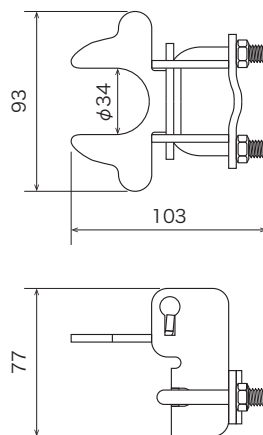

ディエゴ31レイル フェンス

ポール

ヒンジ

ドアラッチ

ジョイント

取り付け寸法図

※製造上の精度により位置は若干ずれる場合があります。余裕の持った取り付け位置でお考えください。