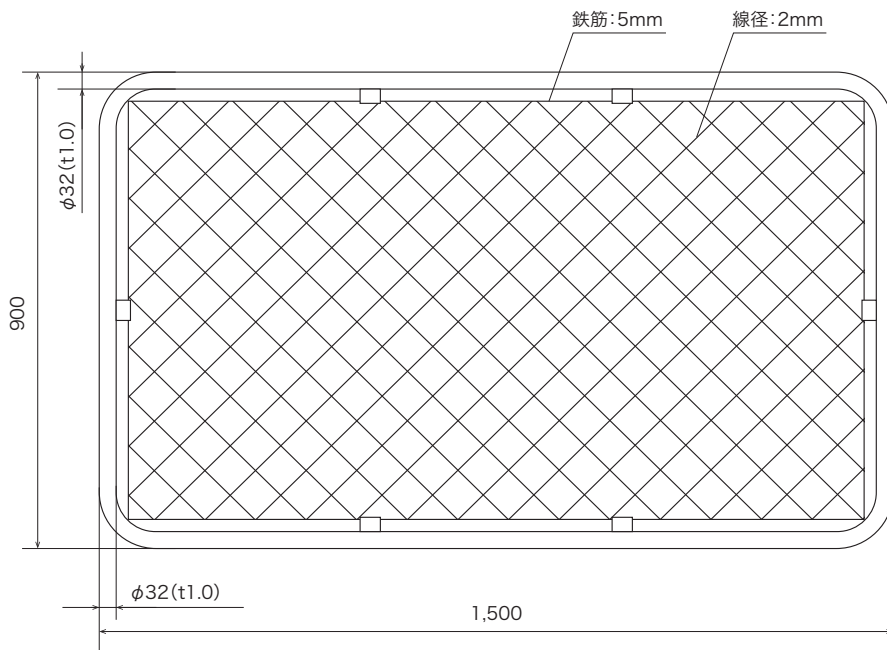

ディエゴ31レイル フェンス

ポール

ヒンジ

ドアラッチ

ジョイント

取り付け寸法図

※製造上の精度により位置は若干ずれる場合があります。余裕の持った取り付け位置でお考えください。