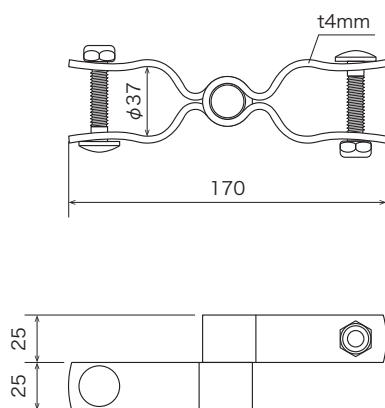

ディエゴ31レイル フェンス

ポール

ヒンジ

ドアラッチ

ジョイント

取り付け寸法図

※製造上の精度により位置は若干ずれる場合があります。余裕の持った取り付け位置でお考えください。