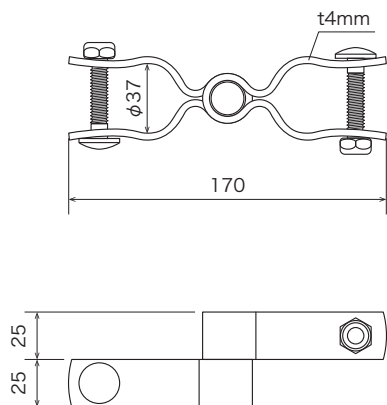

ディエゴ31レイル フェンス

ポール

ヒンジ

ドアラッチ

ジョイント