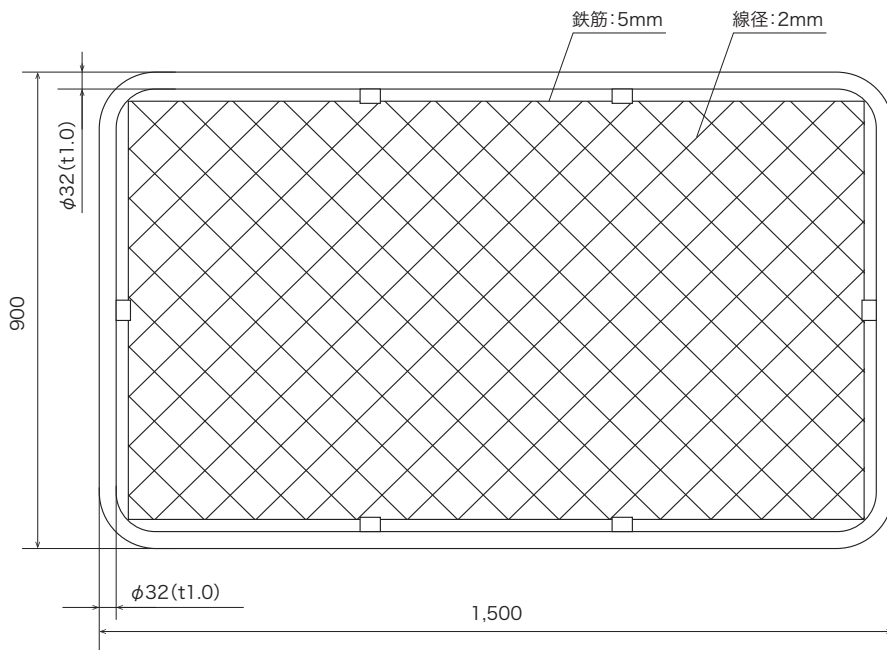

ディエゴ31レイル フェンス

ポール

ヒンジ

ドアラッチ

ジョイント