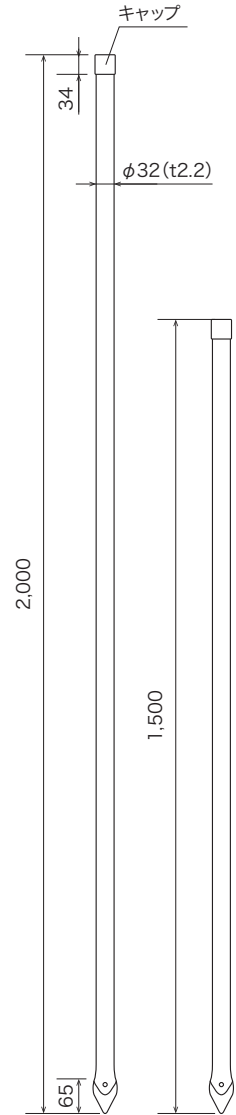

ディエゴ31レイル フェンス

ポール

ヒンジ

ドアラッチ

ジョイント