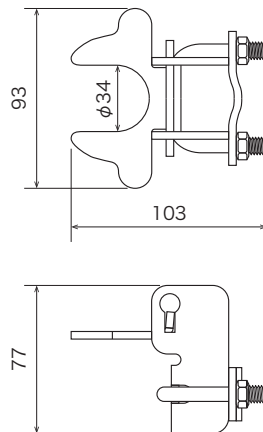

ディエゴ31レイル フェンス

ポール

ヒンジ

ドアラッチ

ジョイント