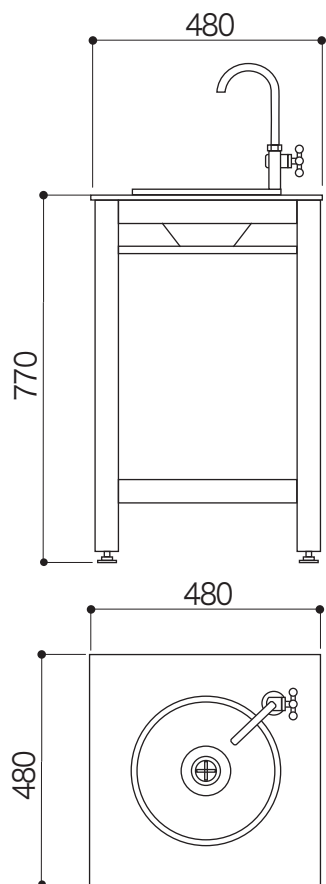

〈正面図・側面図 エレガント S〉

〈上面図・エレガント S〉
GM3-TA-300SS- (S.C)
GM3-TA-300SM- (S.C)

〈正面図・側面図 スタイル S〉

〈上面図・スタイル S〉
GM3-TA-400SS- (S.C)
GM3-TA-400SM- (S.C)

| | | | | |
|----|-------------------------------|------|---------------|------|
| 件名 | GM3-TA・ガーデンシンク エレガント S・スタイル S | 設計番号 | 作成者 | 図面番号 |
| | 図面名 | 縮尺 | 日付 2024.06 | |