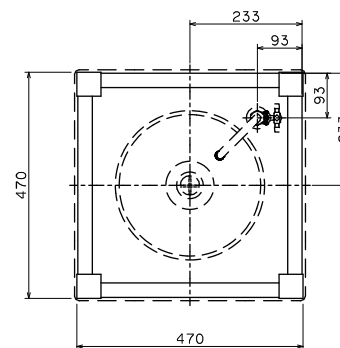

〈正面図・側面図 エレガント S〉

〈上面図・エレガント S〉
GM3-TA-300SS- (S.C)
GM3-TA-300SM- (S.C)

〈正面図・側面図 スタイル S〉

〈上面図・スタイル S〉
GM3-TA-400SS- (S.C)
GM3-TA-400SM- (S.C)

| | | | | |
|----|-------------------------------|------|---------------|------|
| 件名 | GM3-TA・ガーデンシンク エレガント S・スタイル S | 設計番号 | 作成者 | 図面番号 |
| | 図面名 | 縮尺 | 日付 2024.06 | |