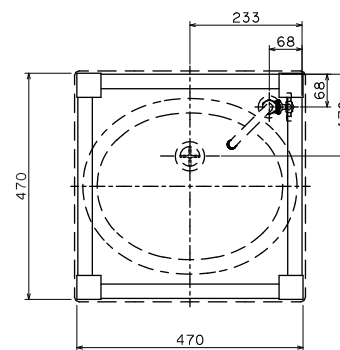

〈正面図・側面図 エレガント S〉

〈上面図・エレガント S〉
GM3-TA-300SS- (S.C)
GM3-TA-300SM- (S.C)

〈正面図・側面図 スタイル S〉

〈上面図・スタイル S〉
GM3-TA-400SS- (S.C)
GM3-TA-400SM- (S.C)

| | | | | |
|----|-------------------------------|------|---------------|------|
| 件名 | GM3-TA・ガーデンシンク エレガント S・スタイル S | 設計番号 | 作成者 | 図面番号 |
| | 図面名 | 縮尺 | 日付 2024.06 | |