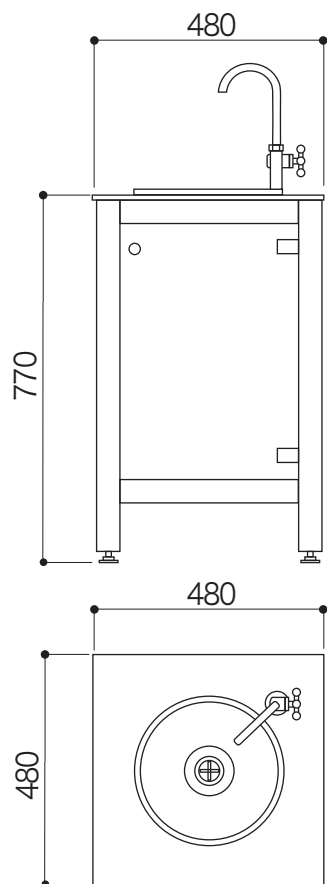

〈正面図・側面図 エレガント S〉

〈上面図・エレガント S〉
GM3-TA-300SS- (S.C)
GM3-TA-300SM- (S.C)

〈正面図・側面図 スタイル S〉

〈上面図・スタイル S〉
GM3-TA-400SS- (S.C)
GM3-TA-400SM- (S.C)

| | | | | |
|----|-------------------------------|------|---------------|------|
| 件名 | GM3-TA・ガーデンシンク エレガント S・スタイル S | 設計番号 | 作成者 | 図面番号 |
| | 図面名 | 縮尺 | 日付 2024.06 | |