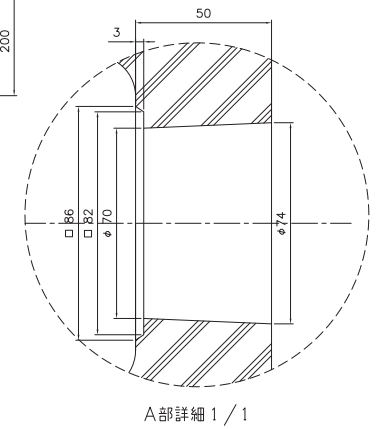

●ヨスミ  
〈上面図〉

●カクスイ  
〈上面図〉

図面名	件名	設計番号	作成者	図面番号
	GM3 - PTY - □ ・ PTK - □ ヨスミ ・ カクスイ	縮尺	日付 2023.10	