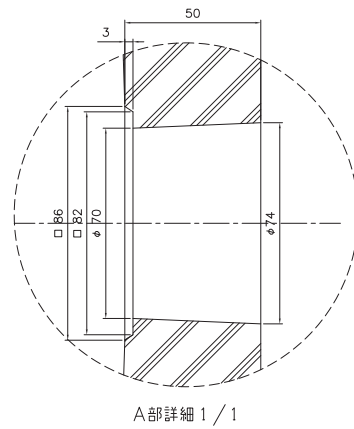

●ヨスミ  
〈上面図〉

●カクスイ  
〈上面図〉

図面名	件名	設計番号	作成者	図面番号
	GM3 - PTY - □ ・ PTK - □ ヨスミ ・ カクスイ	縮尺	日付 2023.10	