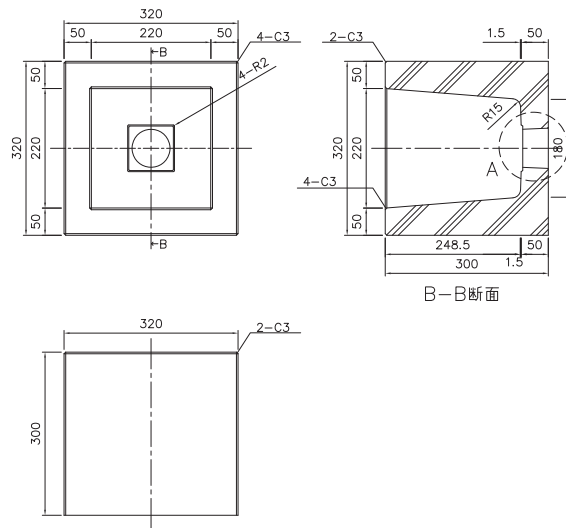

●ヨスミ  
〈上面図〉

●カクスイ  
〈上面図〉

図面名	件名	設計番号	作成者	図面番号
	GM3 - PTY - □ ・ PTK - □ ヨスミ ・ カクスイ	縮尺	日付 2023.10	