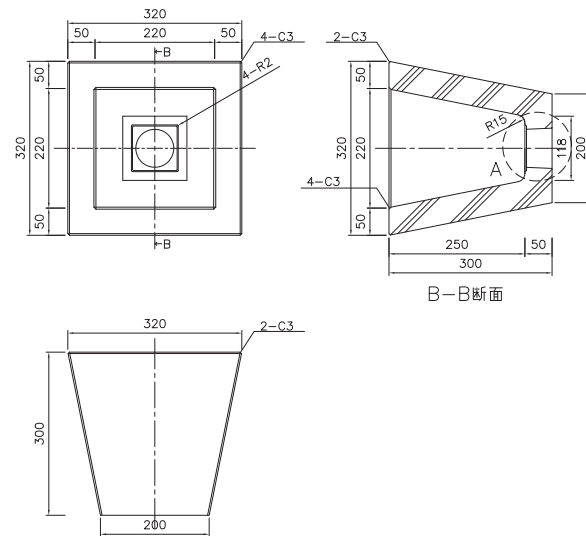

●ヨスミ  
〈上面図〉

●カクスイ  
〈上面図〉

図面名	件名	設計番号	作成者	図面番号
	GM3 - PTY - □ ・ PTK - □ ヨスミ ・ カクスイ	縮尺	日付 2023.10	