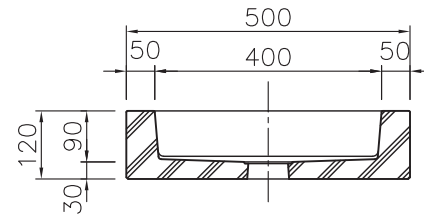

平面図

キャロルパン 専用
目隠しプレート

立面図

側面図

A-A断面図

B-B断面図

図面名	件名	GM3-□□□□□・コンクリート製水受け キャロルパン	設計番号	作成者	図面番号
	縮尺	日付	2023.09		