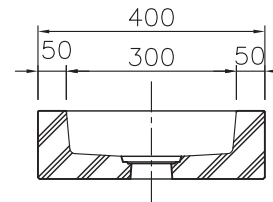

平面図

キャロルパン 専用
目隠しプレート

立面図

側面図

A-A断面図

B-B断面図

図面名	件名	GM3-□□□□□・コンクリート製水受け キャロルパン	設計番号	作成者	図面番号
	縮尺	日付	2023.09		