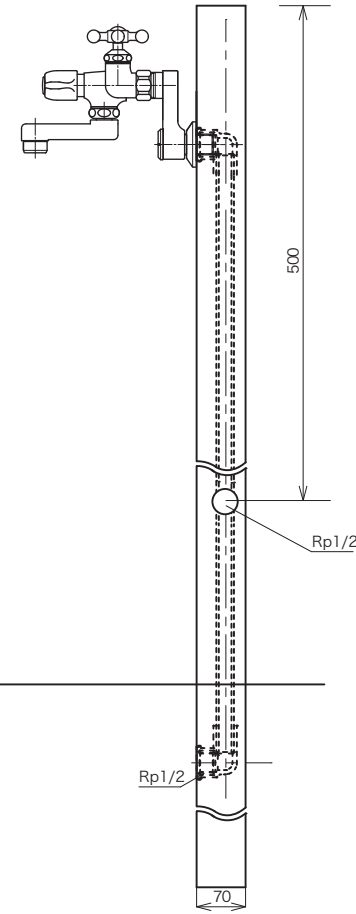

<正面図>

<側面図>

件名 GM3-KGTW-□□
 CK: チーク・TM: タモ・TW: タモホワイト・BK: ブラック・GY: グレー
 GM3-F-961SK

設計番号

作成者

図面番号

図面名

混合栓 補助蛇口仕様 本体のみ
 混合栓蛇口 シャワー無し

縮尺

日付

2024.04