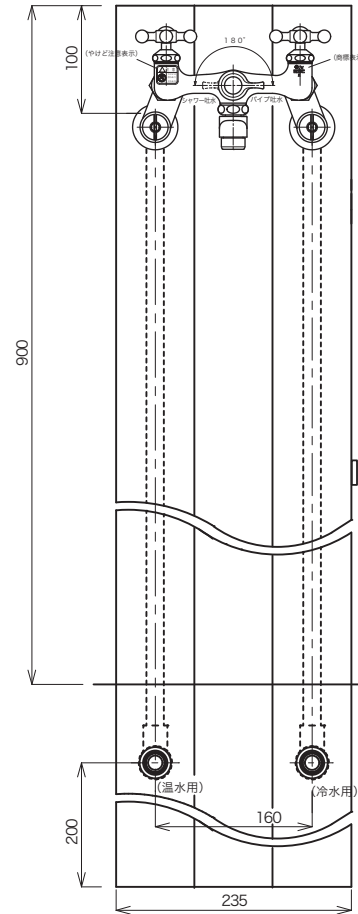

<正面図>

<側面図>

件名 GM3-KGTW-□□
 CK: チーク・TM: タモ・TW: タモホワイト・BK: ブラック・GY: グレー
 GM3-F-961SK

設計番号

作成者

図面番号

図面名

混合栓 補助蛇口仕様 本体のみ
 混合栓蛇口 シャワー無し

縮尺

日付

2024.04