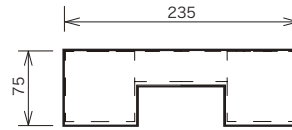

<正面図>

<側面図>

件名 GM3-KGTW-□□
 CK: チーク・TM: タモ・TW: タモホワイト・BK: ブラック・GY: グレー
 GM3-F-961SK

設計番号

作成者

図面番号

図面名

混合栓 補助蛇口仕様 本体のみ
 混合栓蛇口 シャワー無し