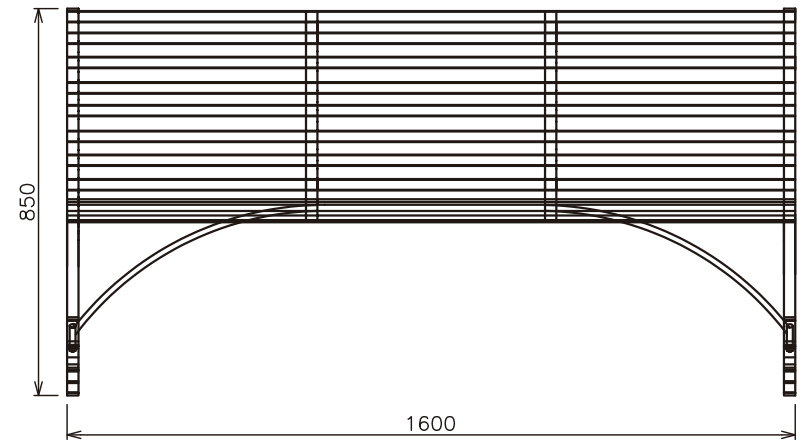

〈側面図〉

〈正面図〉

| | | | | | |
|-----|----|----------------------------------|------|---------|------|
| 図面名 | 件名 | GM3-IG-BI・アイアン ガーデンベンチ Bタイプ 3人掛け | 設計番号 | 作成者 | 図面番号 |
| | 縮尺 | | 日付 | 2021.07 | |