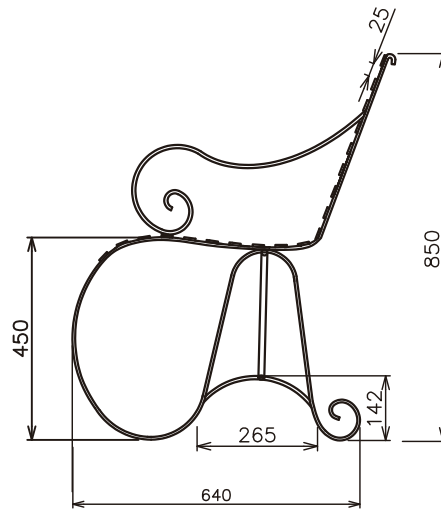

〈側面図〉

〈正面図〉

| | | | | | |
|-----|----|----------------------------------|------|---------|------|
| 図面名 | 件名 | GM3-IG-BI・アイアン ガーデンベンチ Bタイプ 3人掛け | 設計番号 | 作成者 | 図面番号 |
| | 縮尺 | | 日付 | 2021.07 | |