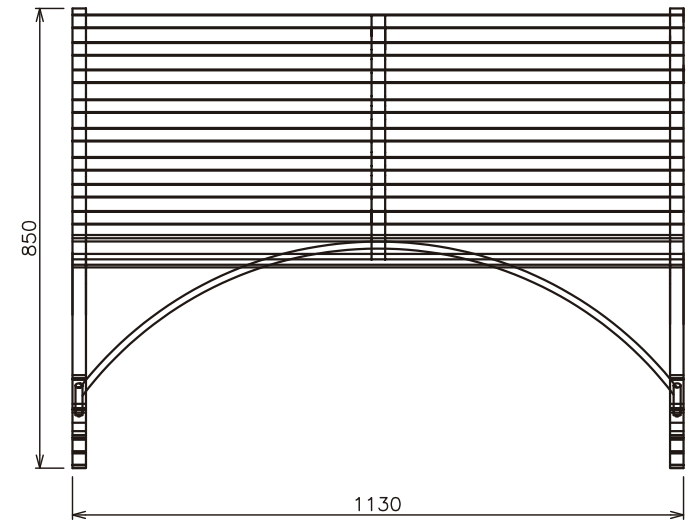

〈側面図〉

〈正面図〉

件名 GM3-IG-BI・アイアン ガーデンベンチ Bタイプ 2人掛け	設計番号	作成者	図面番号
	縮尺	日付 2021.07	
図面名			