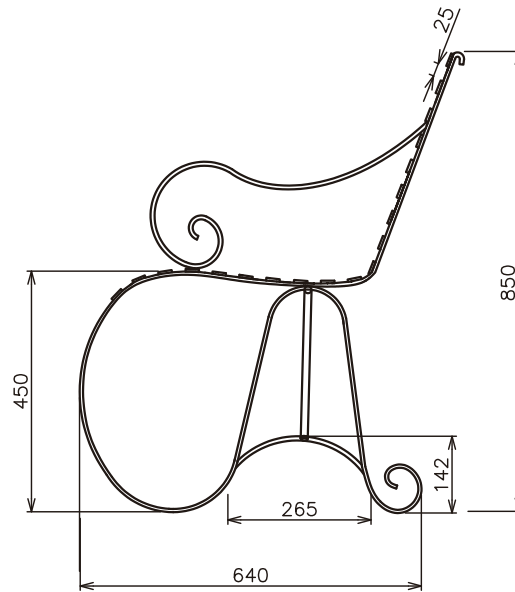

〈側面図〉

〈正面図〉

件名 GM3-IG-BI・アイアン ガーデンベンチ Bタイプ 2人掛け	設計番号	作成者	図面番号
	縮尺	日付 2021.07	
図面名			