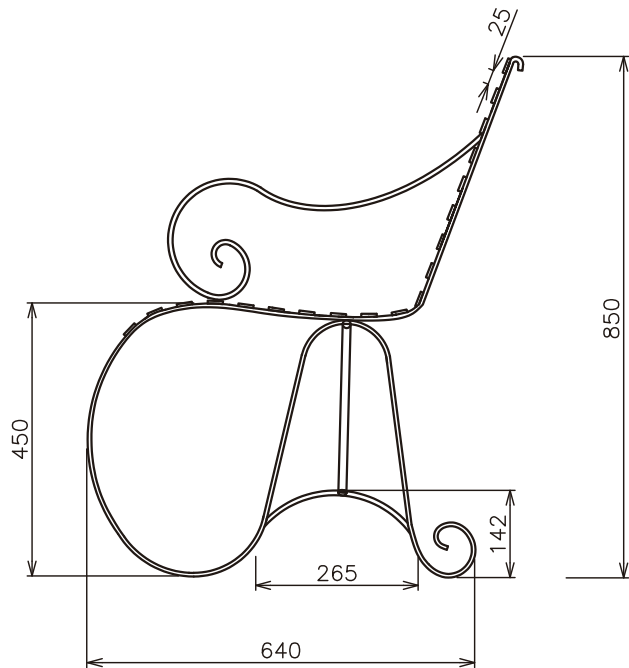

〈側面図〉

〈正面図〉

図面名	件名 GM3-IG-BI・アイアン ガーデンベンチ Bタイプ 1人掛け	設計番号	作成者	図面番号
	縮尺	日付 2021.07		