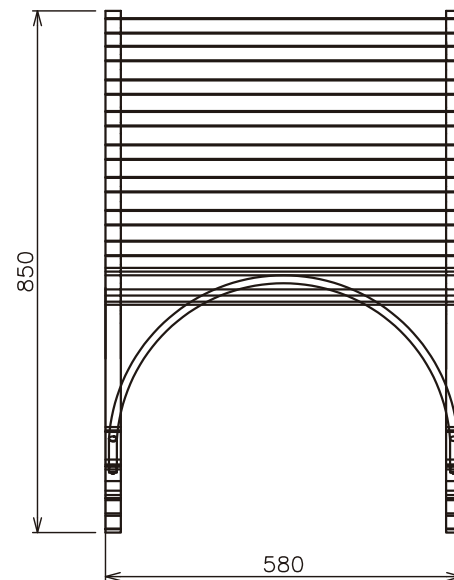

〈側面図〉

〈正面図〉

図面名	件名 GM3-IG-BI・アイアン ガーデンベンチ Bタイプ 1人掛け	設計番号	作成者	図面番号
	縮尺	日付 2021.07		