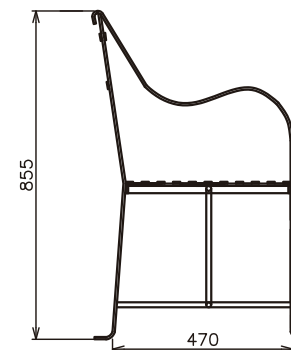

〈正面図〉

〈側面図〉

図面名	件名 GM3-IG-AI・アイアン ガーデンベンチ Aタイプ 3人掛け	設計番号	作成者	図面番号
	縮尺	日付 2021.07		