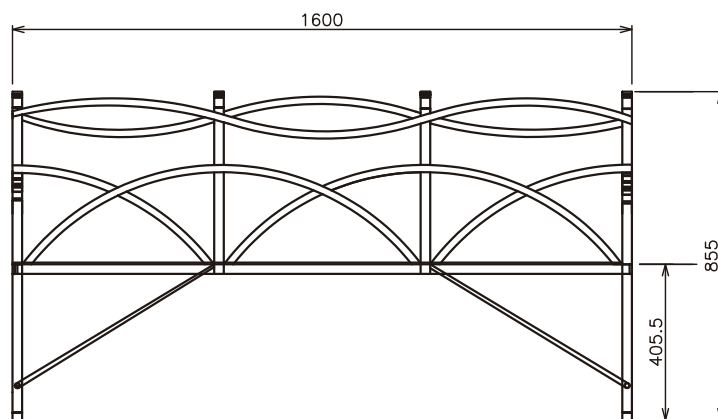

〈正面図〉

〈側面図〉

図面名	件名 GM3-IG-AI・アイアン ガーデンベンチ Aタイプ 3人掛け	設計番号	作成者	図面番号
	縮尺	日付 2021.07		