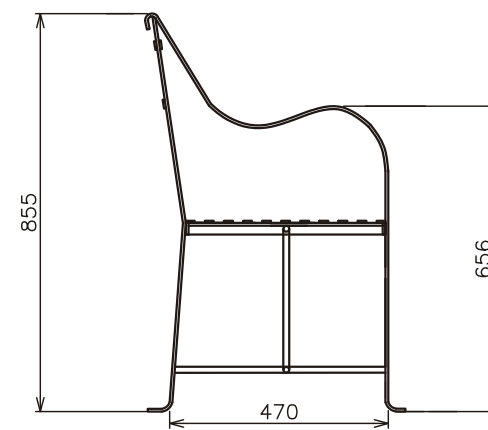

〈正面図〉

〈側面図〉

図面名	件名	GM3-IG-AI・アイアン ガーデンベンチ Aタイプ 2人掛け	設計番号	作成者	図面番号
	縮尺		日付	2021.07	