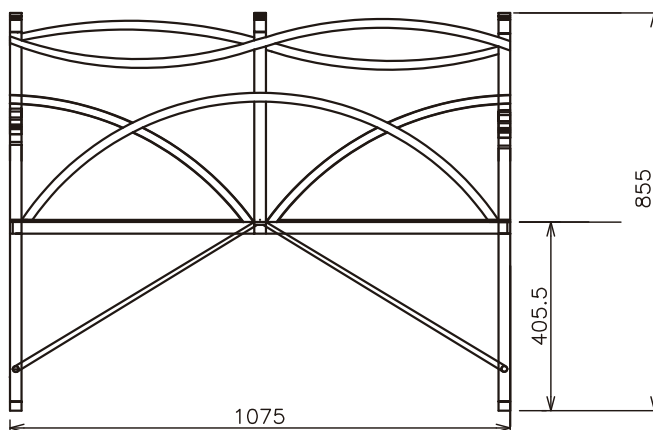

〈正面図〉

〈側面図〉

図面名	件名	GM3-IG-AI・アイアン ガーデンベンチ Aタイプ 2人掛け	設計番号	作成者	図面番号
	縮尺		日付	2021.07	