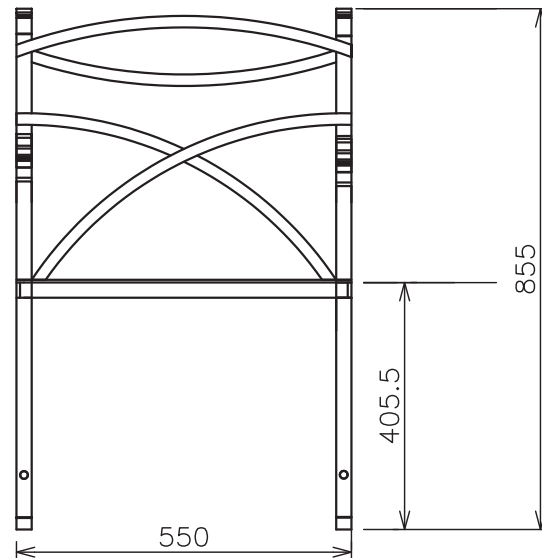

〈正面図〉

〈側面図〉

図面名	件名 GM3-IG-AI・アイアン ガーデンベンチ Aタイプ 1人掛け	設計番号	作成者	図面番号
	縮尺	日付 2021.07		