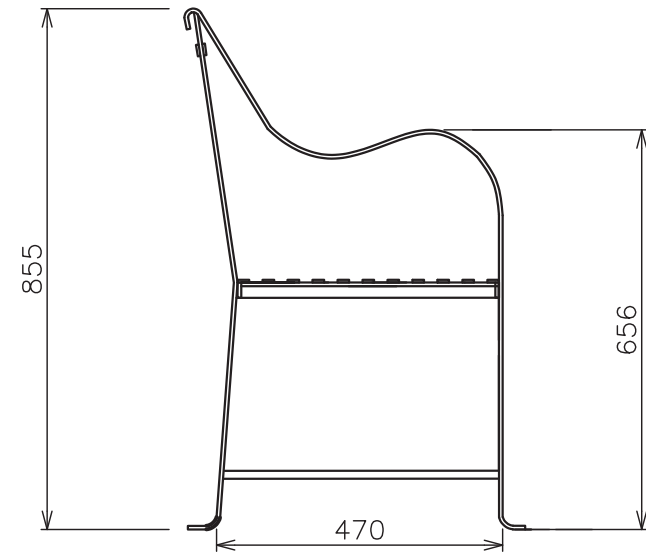

〈正面図〉

〈側面図〉

図面名	件名 GM3-IG-AI・アイアン ガーデンベンチ Aタイプ 1人掛け	設計番号	作成者	図面番号
	縮尺	日付 2021.07		