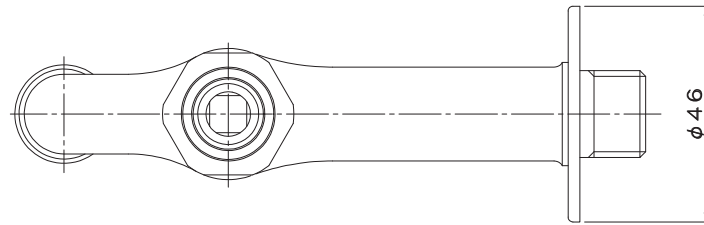

〈上面図〉

〈側面図〉

件名	GM3・F412A~F415A・アニマル キー付蛇口	設計番号	作成者	図面番号
	図面名	縮尺	日付 2020.06	