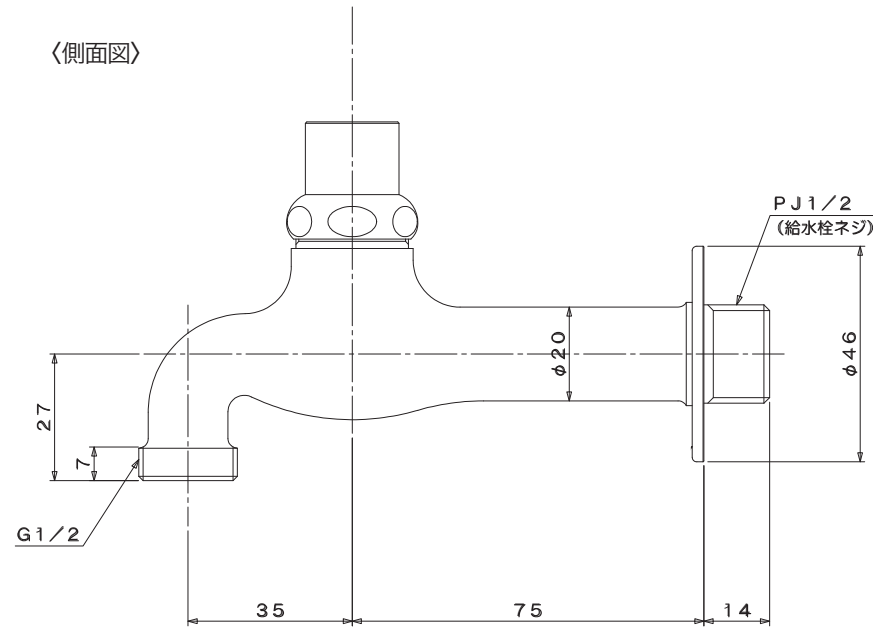

〈上面図〉

〈側面図〉

件名	GM3・F412A~F415A・アニマル キー付蛇口	設計番号	作成者	図面番号
	図面名	縮尺	日付 2020.06	