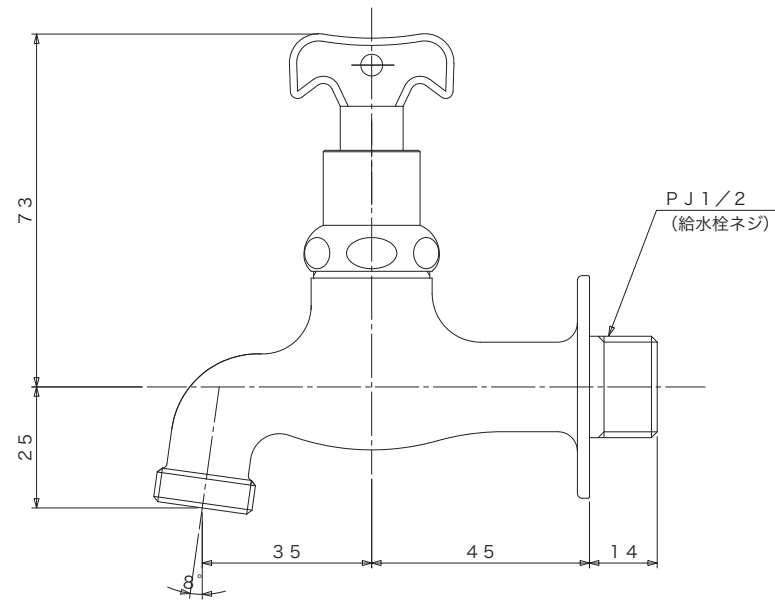

〈上面図〉

〈側面図〉

	件名 GM3・F-401・キー付蛇口 K13-20(逆止無し)	設計番号	作成者	図面番号
	図面名	縮尺	日付 2020.06	