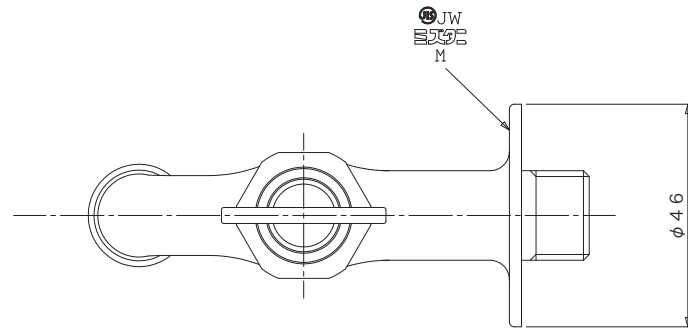

〈上面図〉

〈側面図〉

	件名 GM3・F-401・キー付蛇口 K13-20(逆止無し)	設計番号	作成者	図面番号
	図面名	縮尺	日付 2020.06	