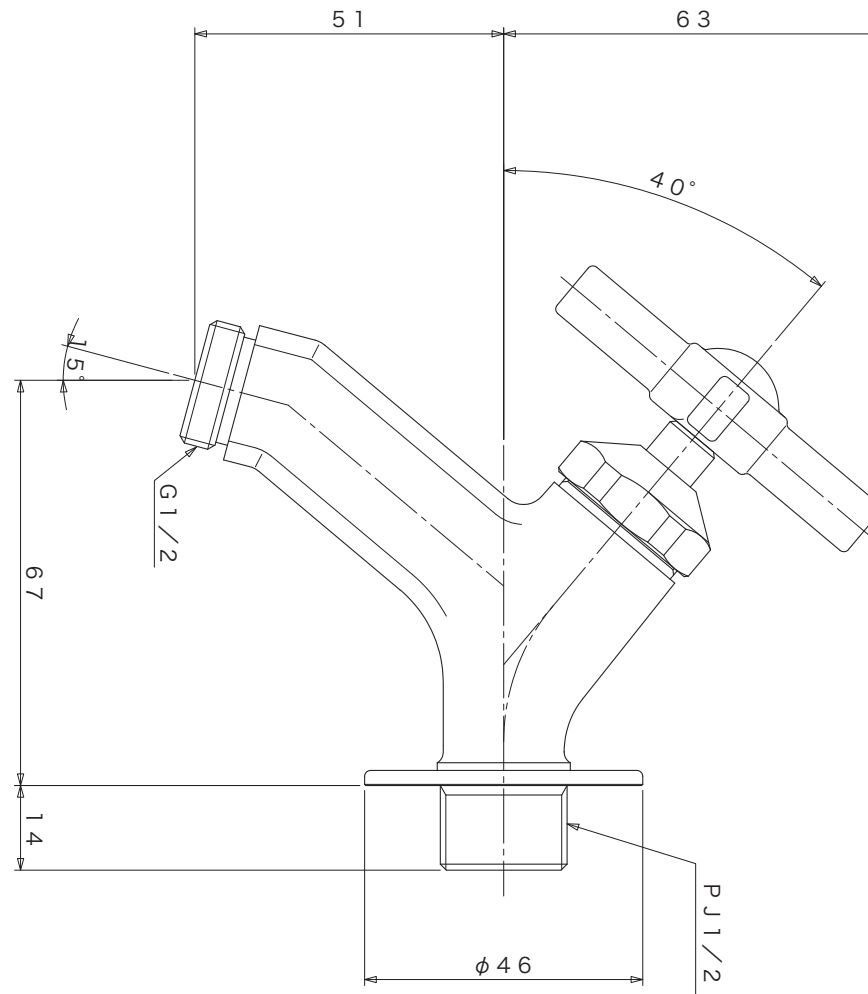

〈側面図〉

only one club	件名 GM3・F-281・F-282・F-284・トランクフォーセットスリー 三方ハンドル付	設計番号	作成者	図面番号
	図面名	縮尺	日付 2020.06	