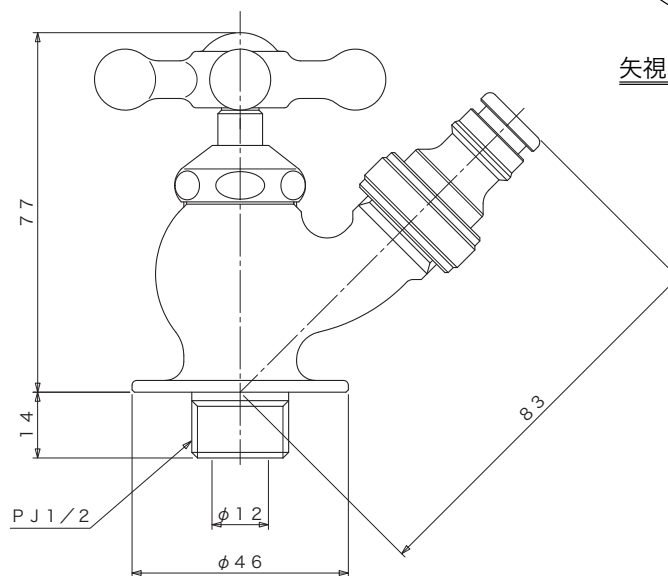

〈上面図〉

矢視A

〈側面図〉

only one club	件名	GM3・F-261・F-262・F-264・ケトル	設計番号	作成者	図面番号
	図面名		縮尺	日付 2020.06	