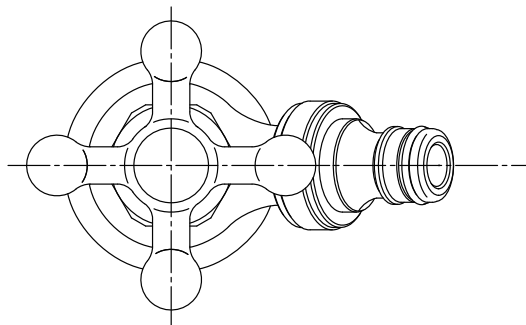

〈上面図〉

矢視A

〈側面図〉

only one club	件名	GM3・F-261・F-262・F-264・ケトル	設計番号	作成者	図面番号
	図面名		縮尺	日付 2020.06	