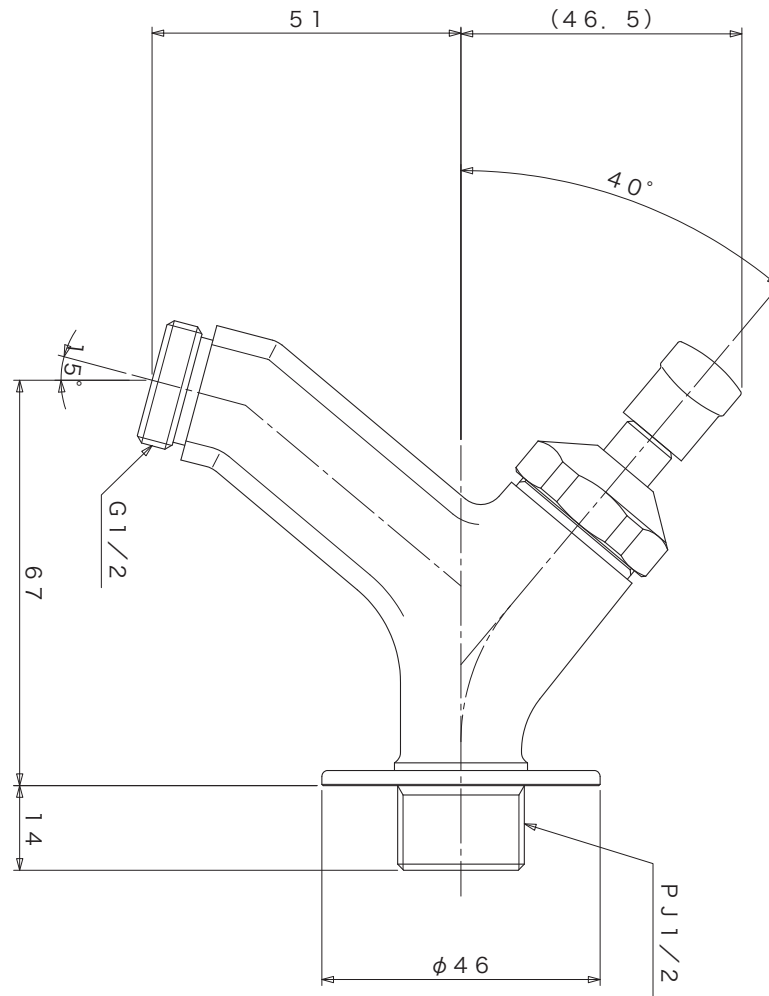

〈側面図〉

件名 GM3・F-281L・F-282L・F-284L・トランクフォーセットライン I字ハンドル付	設計番号	作成者	図面番号
	縮尺	日付 2020.06	
図面名			