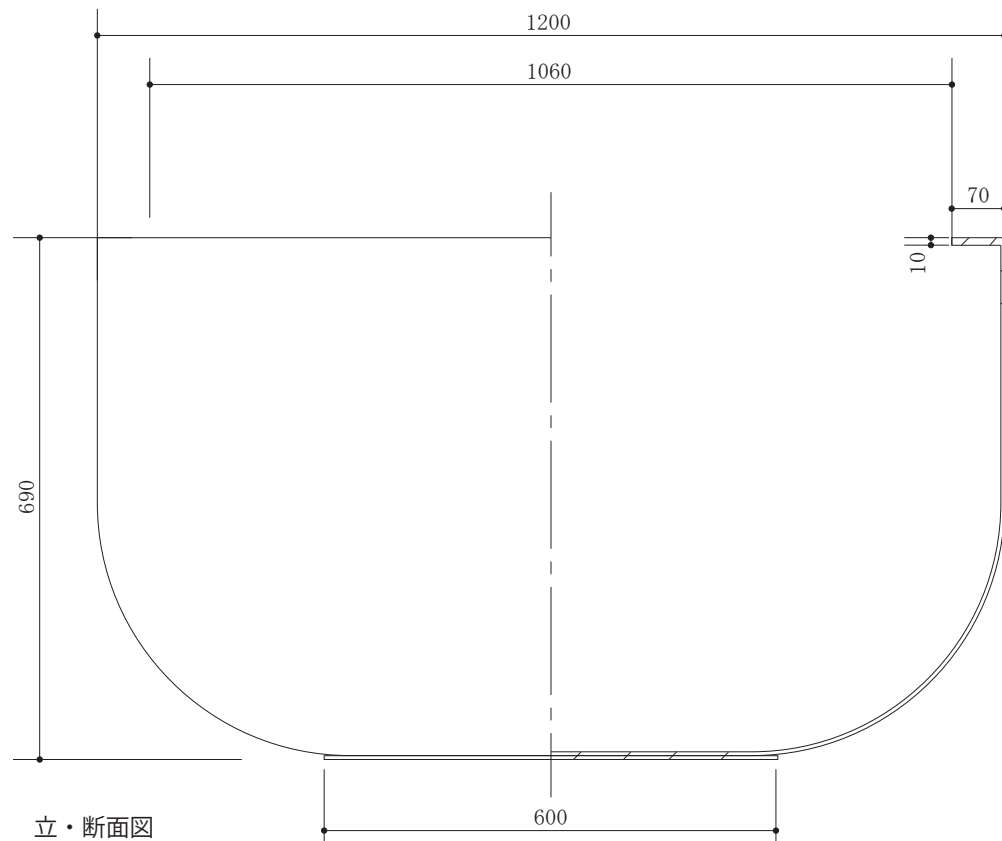

平面図

立・断面図

EB-MB1270LG

EB-MB1270AW

( mm )

※製造時期により穴の大きさや数、位置等に変更がある場合がございます。

商品名	モードライト ボウル 120cm EB-MB1270LG / EB-MB1270AW	縮尺	1 : 10
容量 / 重量	560.0 L / 29.0kg		