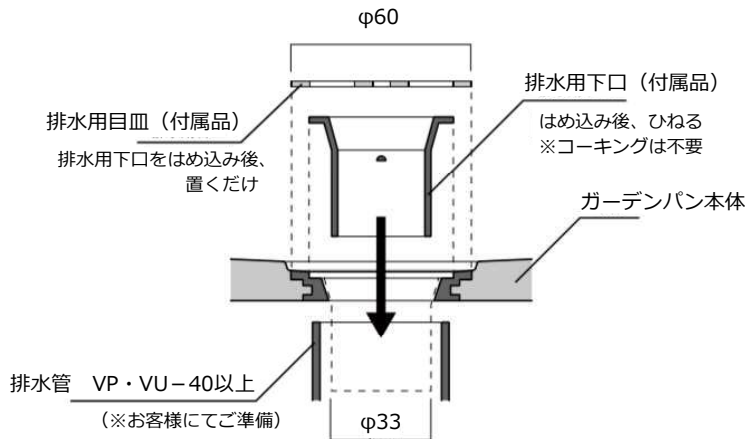

【ガーデンパン設置と排水管との接続について】

- ガーデンパンが水平になるように施工してください。更に実際に水を流し、排水口に水が流れ落ちるか必ずご確認ください。
- 設置は置くだけです。本製品は埋め込みでの使用を想定した仕様になっておりません。埋め込みにて使用した際に発生した製品不具合については、当社では責任を負いかねます。

【ゴム栓のご使用について】

※ゴム栓使用時、ガーデンパン本体から2mm程飛び出す仕様となります。