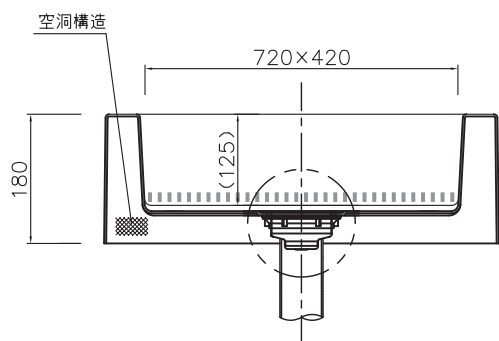

〈上面図〉

〈側面図〉

立面図

A-A断面図

排水部詳細図

目皿組付要領

品番	GM3 - RGPS	設計番号	作成者	図面番号
商品名	リアルグラスパン シャワー	縮尺	日付 2023.11	