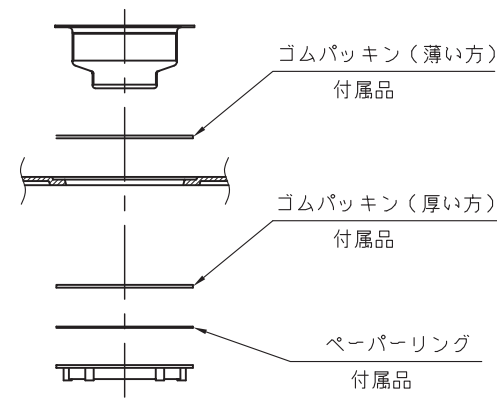

〈上面図〉

〈側面図〉

立面図

A-A断面図

排水部詳細図

目皿組付要領

品番	GM3 - RGPS	設計番号	作成者	図面番号
商品名	リアルグラスパン シャワー	縮尺	日付 2023.11	