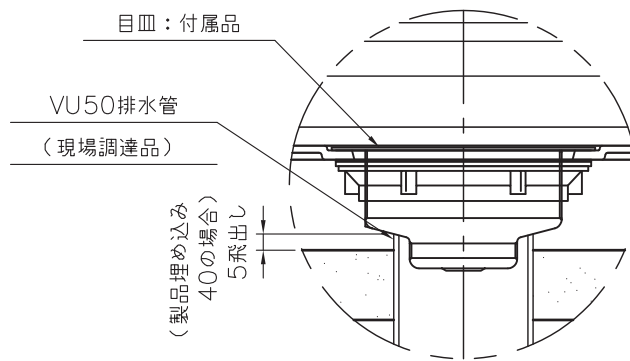

〈上面図〉

〈側面図〉

立面図

A-A断面図

排水部詳細図

目皿組付要領

品番	GM3 - RGPS	設計番号	作成者	図面番号
商品名	リアルグラスパン シャワー	縮尺	日付 2023.11	