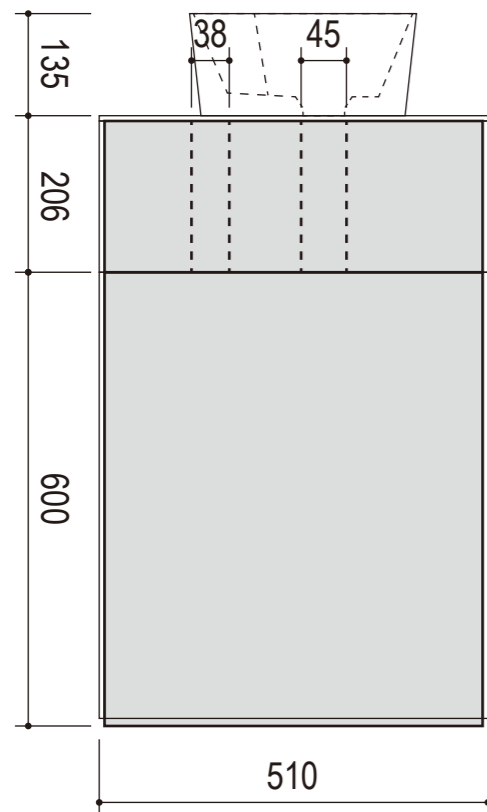

OnlyOneClub

ガーデンシンク 900MAX

EZ3-GS90BS_

詳細図

付属蛇口詳細

付属排水金具詳細