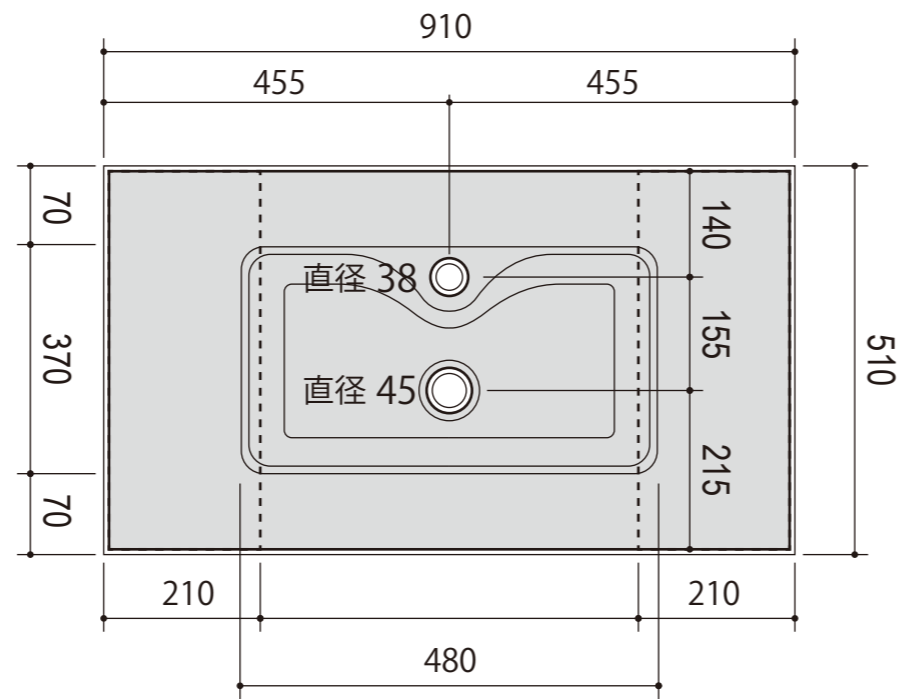

OnlyOneClub

ガーデンシンク 900MAX

EZ3-GS90BS_

詳細図

付属蛇口詳細

付属排水金具詳細