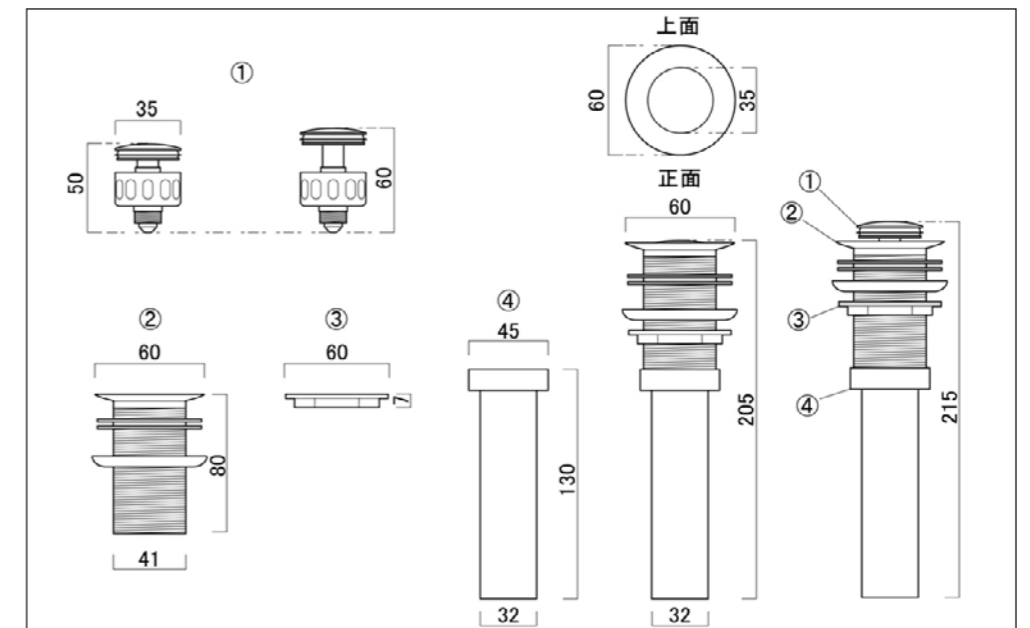

OnlyOneClub

ガーデンシンク 900MAX

EZ3-GS90BS_

詳細図

付属蛇口詳細

付属排水金具詳細