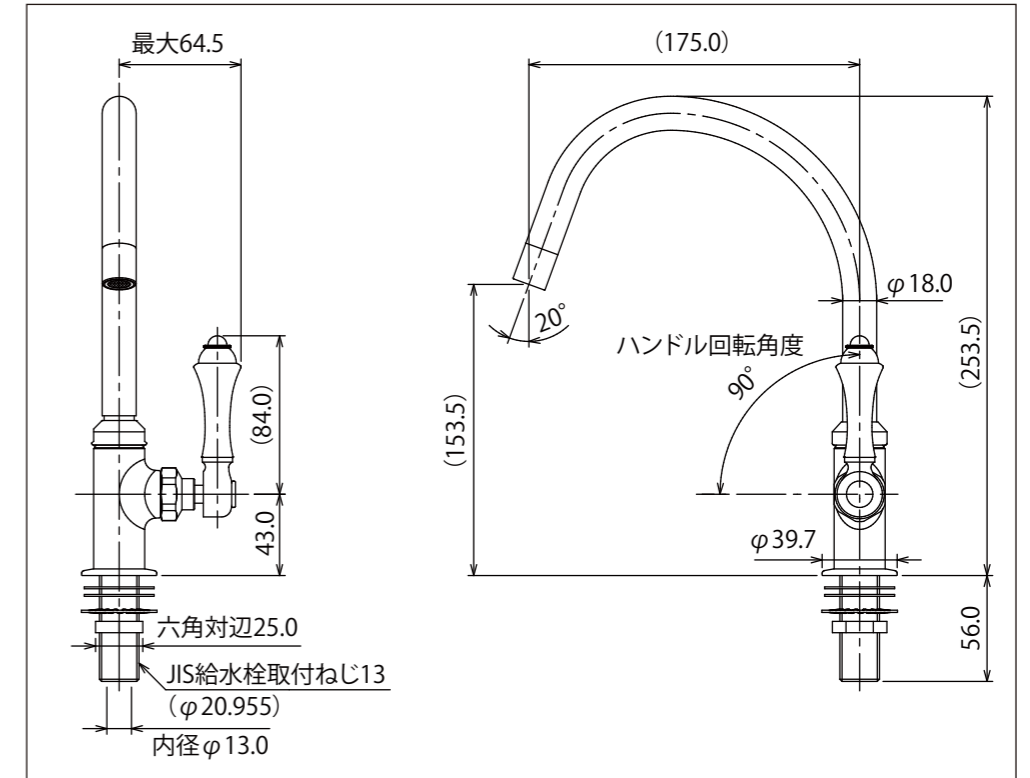

OnlyOneClub

ガーデンシンク 900MAX

EZ3-GS90BS_

詳細図

付属蛇口詳細

付属排水金具詳細