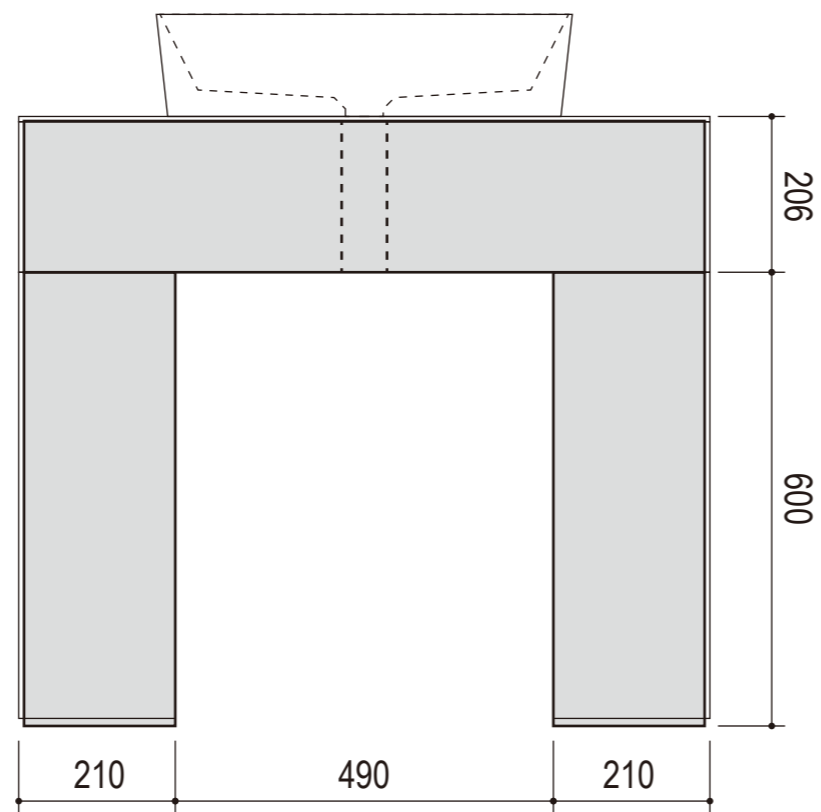

OnlyOneClub

ガーデンシンク 900MAX

EZ3-GS90BS_

詳細図

付属蛇口詳細

付属排水金具詳細