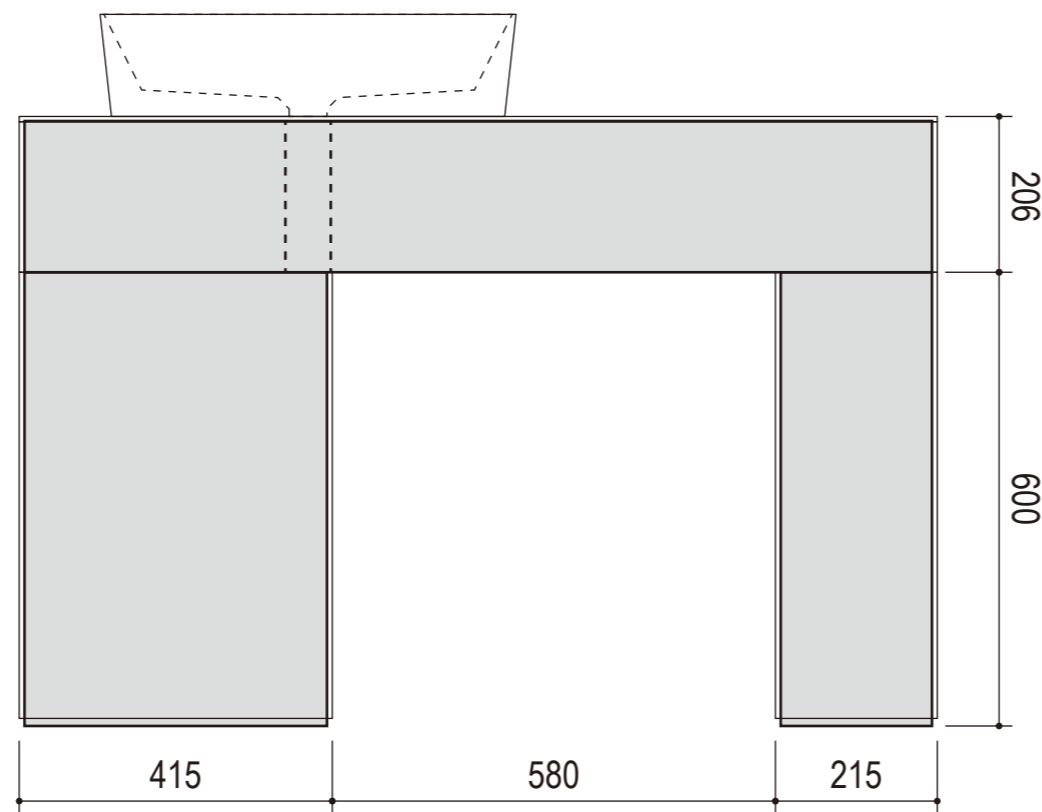

OnlyOneClub

ガーデンシンク 1200

EZ3-GS120□□□

詳細図

付属蛇口詳細

付属排水金具詳細