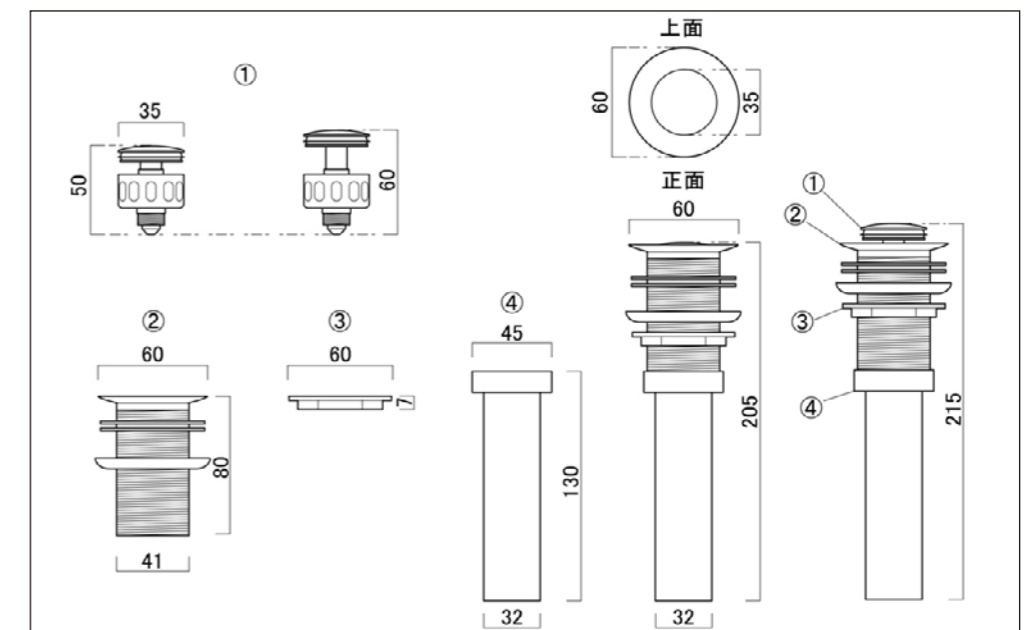

OnlyOneClub

ガーデンシンク 1200

EZ3-GS120□□□

詳細図

付属蛇口詳細

付属排水金具詳細