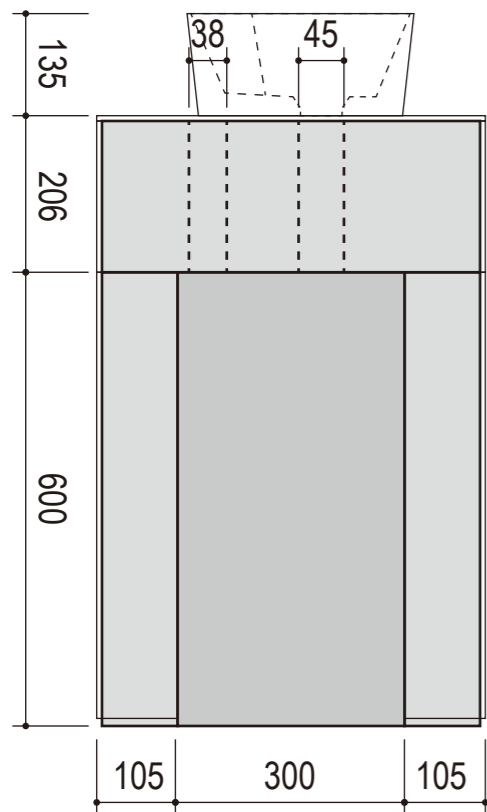

OnlyOneClub

ガーデンシンク 1200

EZ3-GS120□□□

詳細図

付属蛇口詳細

付属排水金具詳細