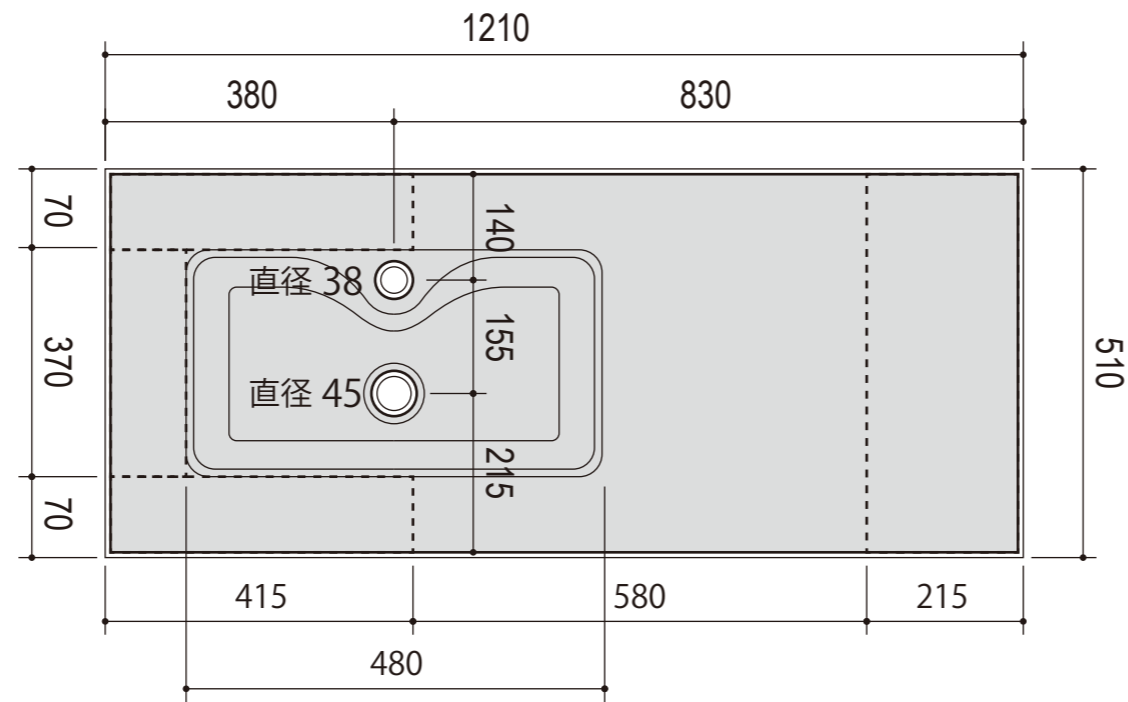

OnlyOneClub

ガーデンシンク 1200

EZ3-GS120□□□

詳細図

付属蛇口詳細

付属排水金具詳細