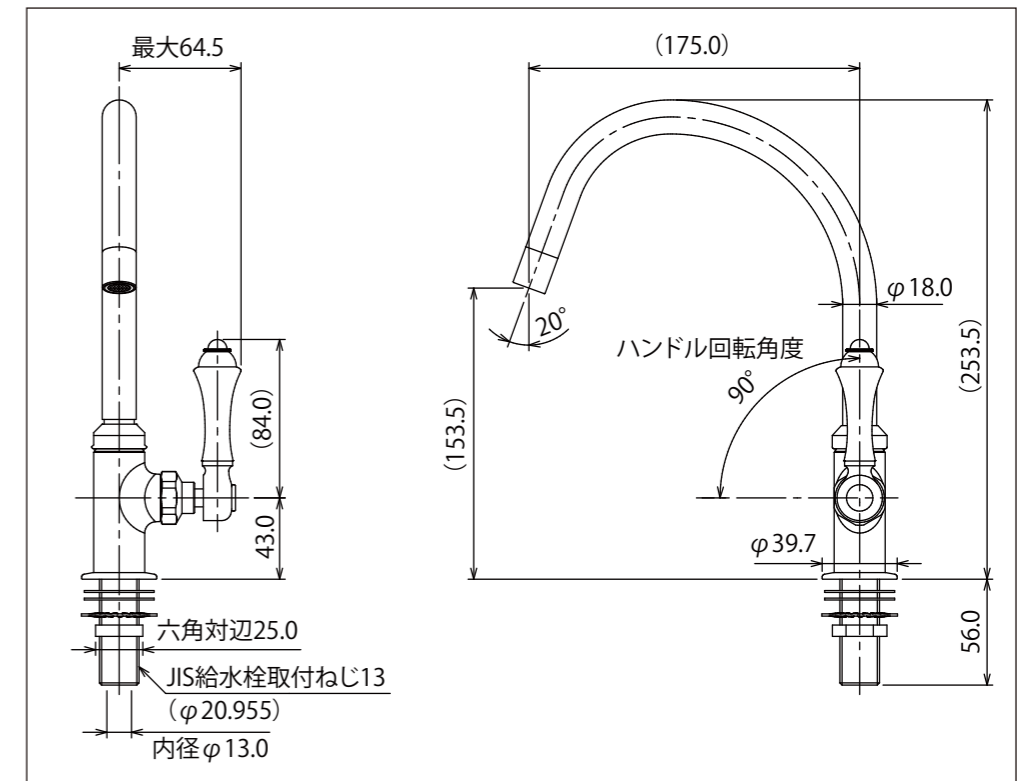

OnlyOneClub

ガーデンシンク 1200

EZ3-GS120□□□

詳細図

付属蛇口詳細

付属排水金具詳細