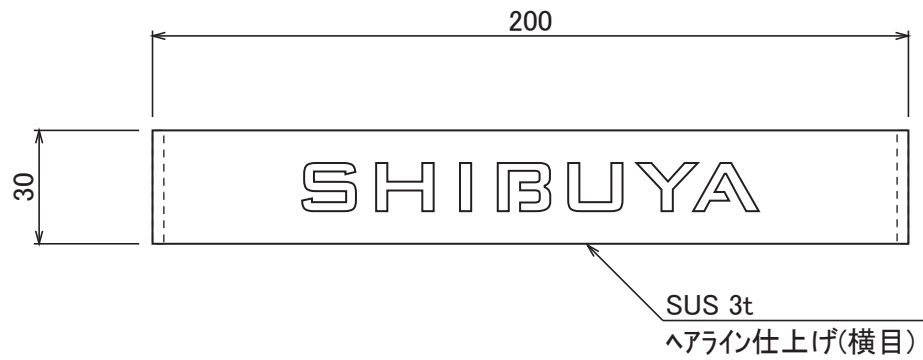

使用書体名

専用書体

iS04

No.	同梱部品	数量	単位
1	本体	1	セット

品番 NA1-SS44

スケール(A4)
1/2