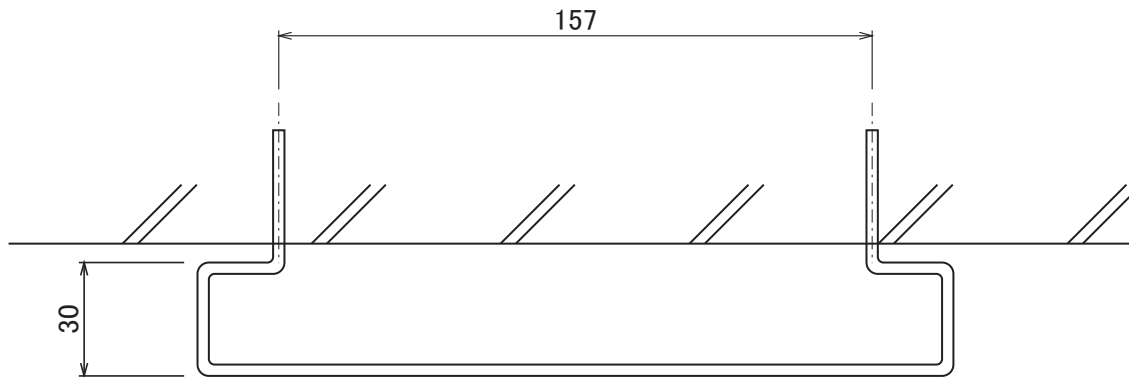

使用書体名

専用書体

iS04

No.	同梱部品	数量	単位
1	本体	1	セット

品番 NA1-SS44

スケール(A4)
1/2