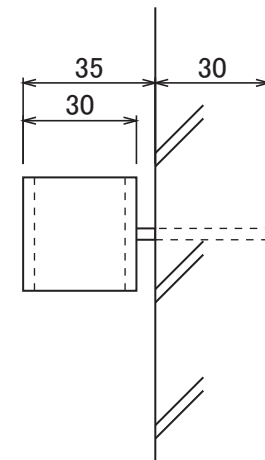

使用書体名

専用書体

iS04

No.	同梱部品	数量	単位
1	本体	1	セット

品番 NA1-SS44

スケール(A4)
1/2