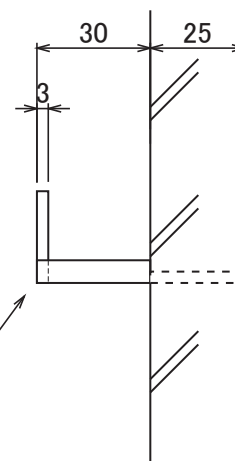

使用書体名

(E-8) Century Gothic R

SUS 3t
ヘアライン仕上げ(横目)

iS04

No.	同梱部品	数量	単位
1	本体	1	セット

品番 NA1-SS25

スケール(A4)
1/2