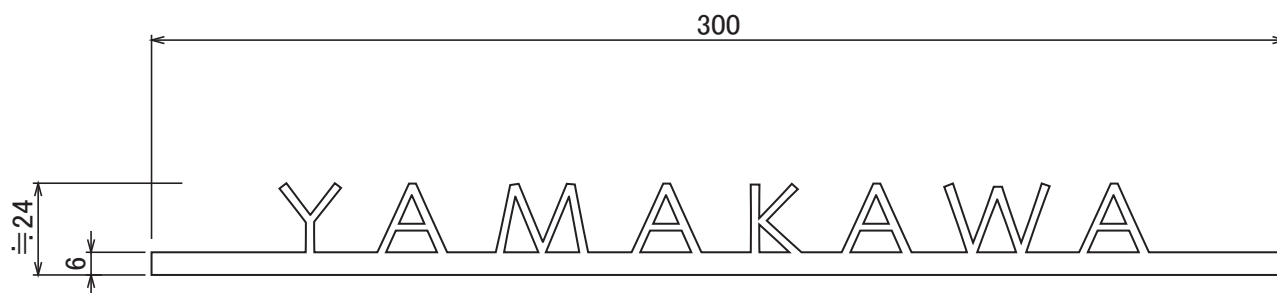

使用書体名

(E-8) Century Gothic R

SUS 3t
ヘアライン仕上げ(横目)

iS04

No.	同梱部品	数量	単位
1	本体	1	セット

品番 NA1-SS25

スケール(A4)
1/2