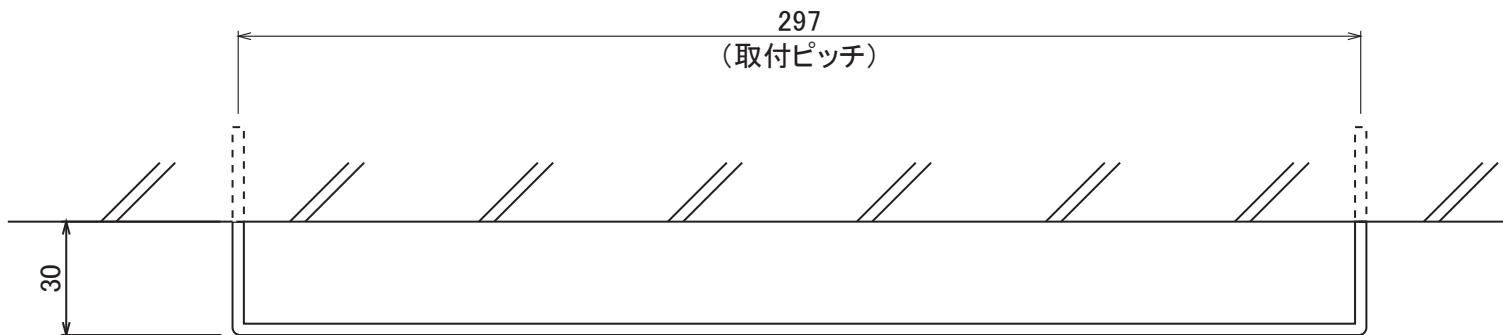

使用書体名

(E-8) Century Gothic R

SUS 3t
ヘアライン仕上げ(横目)

iS04

No.	同梱部品	数量	単位
1	本体	1	セット

品番 NA1-SS25

スケール(A4)
1/2