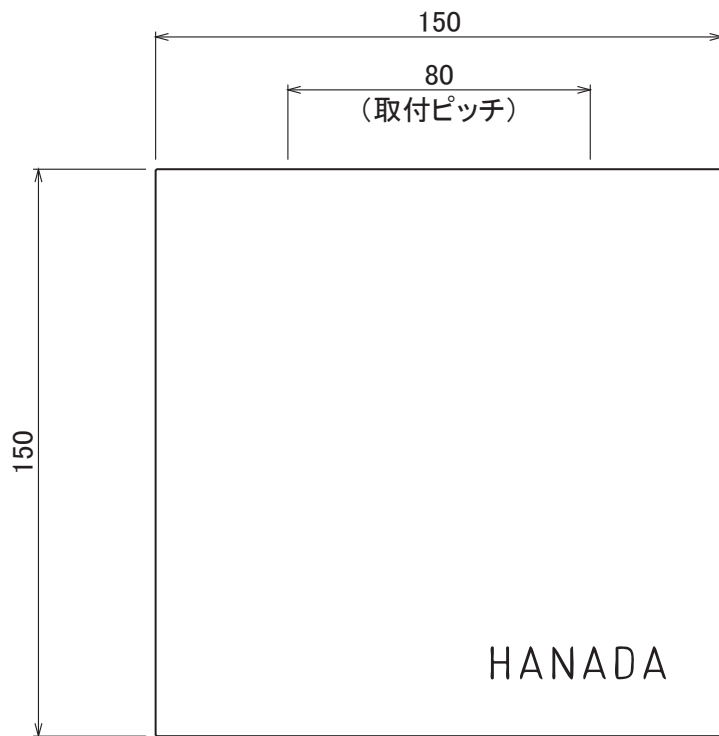

使用書体名

彫金文字

真鍮:黒染め仕上げ
文字:鑿彫刻(黒色のみ)

SD04

No.	同梱部品	数量	単位
1	本体	1	セット
2	寸切りボルト(M4×50)	2	本

品番 NA1-SB13BS

スケール(A4)
1/2