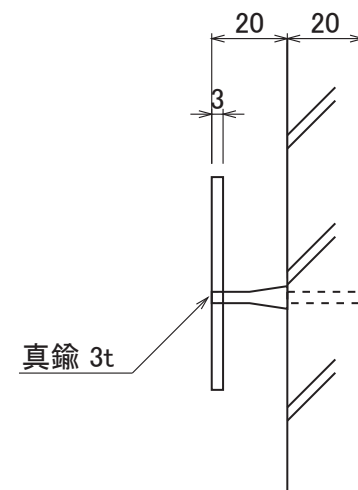

使用書体名

専用書体

iS04

No.	同梱部品	数量	単位
1	本体	1	セット

品番 NA1-SB12HL(ヘアライン仕上げ)

スケール(A4)  
1/2