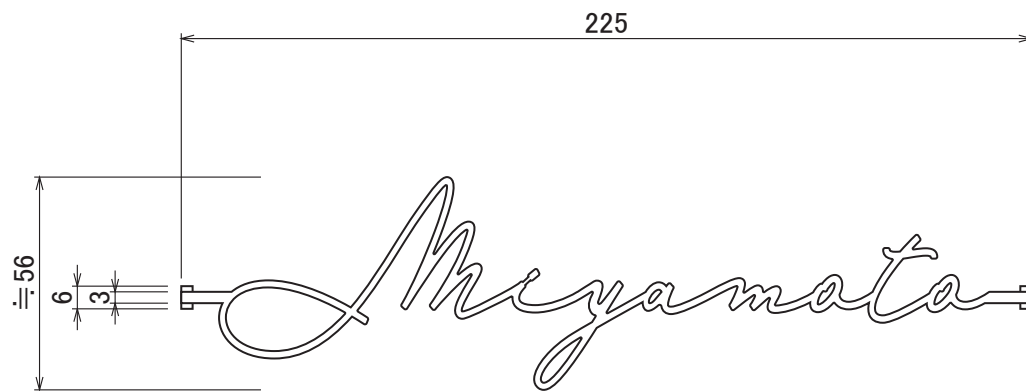

使用書体名

専用書体

iS04

No.	同梱部品	数量	単位
1	本体	1	セット

品番 NA1-SB12HL(ヘアライン仕上げ)

スケール(A4)  
1/2