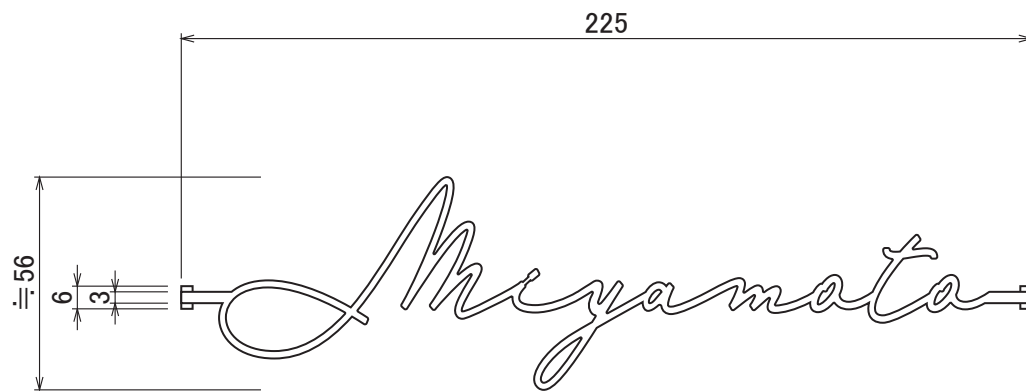

使用書体名

専用書体

iS04

No.	同梱部品	数量	単位
1	本体	1	セット

品番 NA1-SB12BS(黒染め仕上げ)

スケール(A4)
1/2