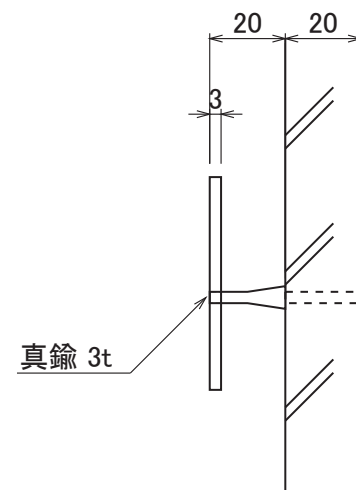

使用書体名

専用書体

iS04

No.	同梱部品	数量	単位
1	本体	1	セット

品番 NA1-SB12BS(黒染め仕上げ)

スケール(A4)
1/2