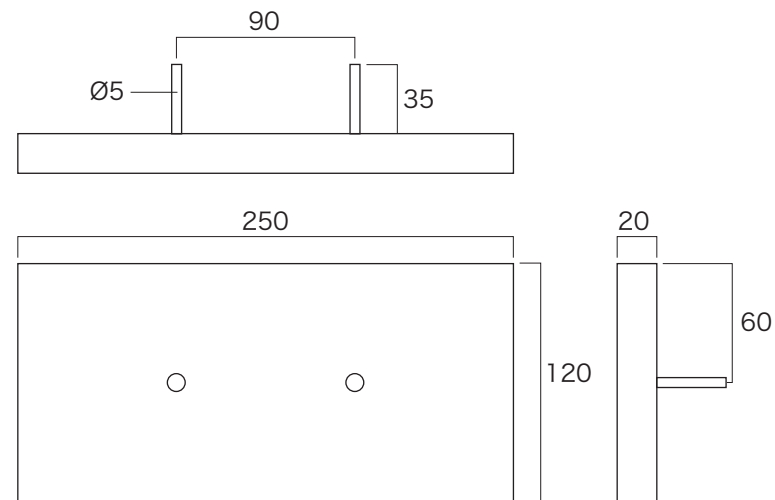

Type 1

Type 3

Type 2

	件名	GM3・ラミナムパルサー ブロック	設計番号	作成者	図面番号
	図面名		縮尺	日付 2020.08	