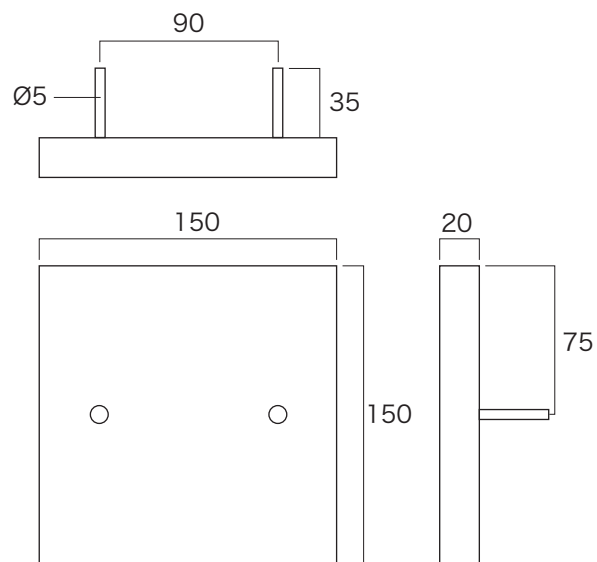

Type 1

Type 3

Type 2

	件名	GM3・ラミナムパルサー ブロック	設計番号	作成者	図面番号
	図面名		縮尺	日付 2020.08	