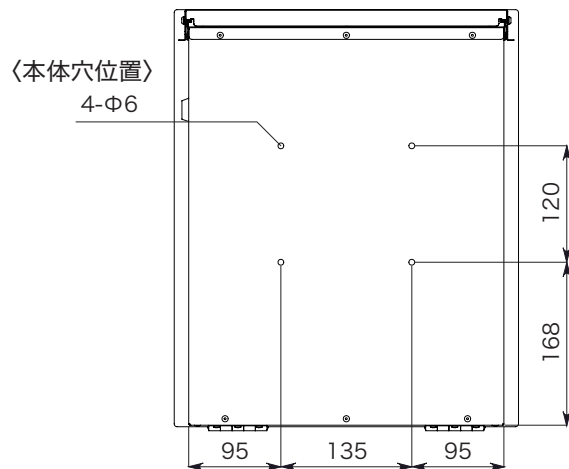

〈本体上図〉

〈本体穴位置〉

4-Φ6

〈本体正面図〉

〈本体側面図〉

〈本体開閉図〉

〈本体底面図〉

オプション

〈専用スタンド正面図〉

オプション

〈専用スタンド裏面図〉

件名	GM1-NFZ□□□・ノイエ ファインシリーズ	設計番号	作成者	図面番号
図面名		縮尺	日付 2022.03	