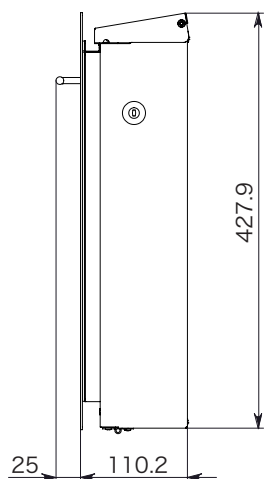

〈本体上図〉

〈本体穴位置〉

4-Φ6

〈本体正面図〉

〈本体側面図〉

〈本体開閉図〉

〈本体底面図〉

オプション

〈専用スタンド正面図〉

オプション

〈専用スタンド裏面図〉

件名	GM1-NFZ□□□・ノイエ ファインシリーズ	設計番号	作成者	図面番号
図面名		縮尺	日付 2022.03	