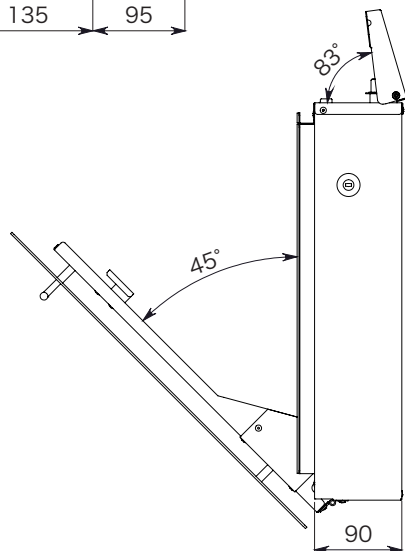

〈本体上図〉

〈本体穴位置〉

4-Φ6

〈本体正面図〉

〈本体側面図〉

〈本体開閉図〉

〈本体底面図〉

オプション

〈専用スタンド正面図〉

オプション

〈専用スタンド裏面図〉

件名	GM1-NFZ□□□・ノイエ ファインシリーズ	設計番号	作成者	図面番号
図面名		縮尺	日付 2022.03	