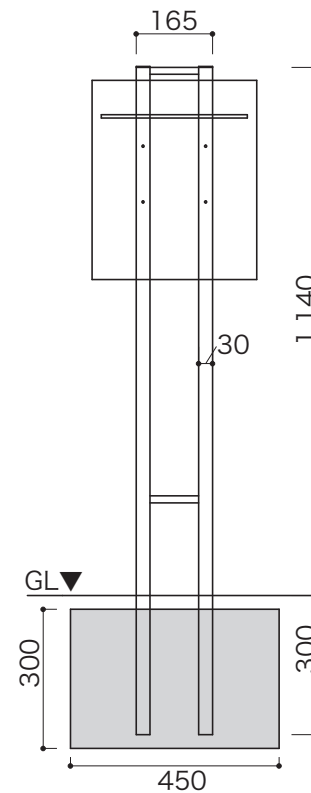

〈本体上図〉

〈本体穴位置〉

4-Φ6

〈本体正面図〉

〈本体側面図〉

〈本体開閉図〉

〈本体底面図〉

オプション

〈専用スタンド正面図〉

オプション

〈専用スタンド裏面図〉

件名	GM1-NFZ□□□・ノイエ ファインシリーズ	設計番号	作成者	図面番号
図面名		縮尺	日付 2022.03	