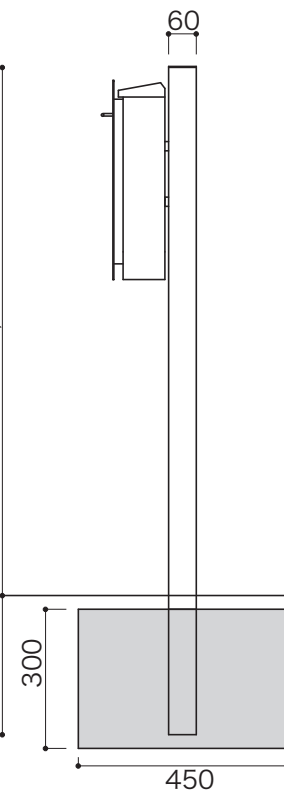

〈本体上図〉

〈本体穴位置〉

4-Φ6

〈本体正面図〉

〈本体側面図〉

〈本体開閉図〉

〈本体底面図〉

オプション

〈専用スタンド正面図〉

オプション

〈専用スタンド裏面図〉

件名	GM1-NFZ□□□・ノイエ ファインシリーズ	設計番号	作成者	図面番号
図面名		縮尺	日付 2022.03	