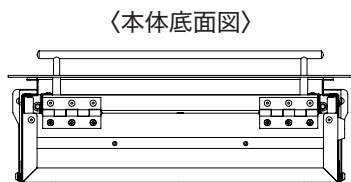

〈本体上図〉

〈本体穴位置〉

4-Φ6

〈本体正面図〉

〈本体側面図〉

〈本体開閉図〉

〈本体底面図〉

オプション

〈専用スタンド正面図〉

オプション

〈専用スタンド裏面図〉

件名	GM1-NFZ□□□・ノイエ ファインシリーズ	設計番号	作成者	図面番号
図面名		縮尺	日付 2022.03	