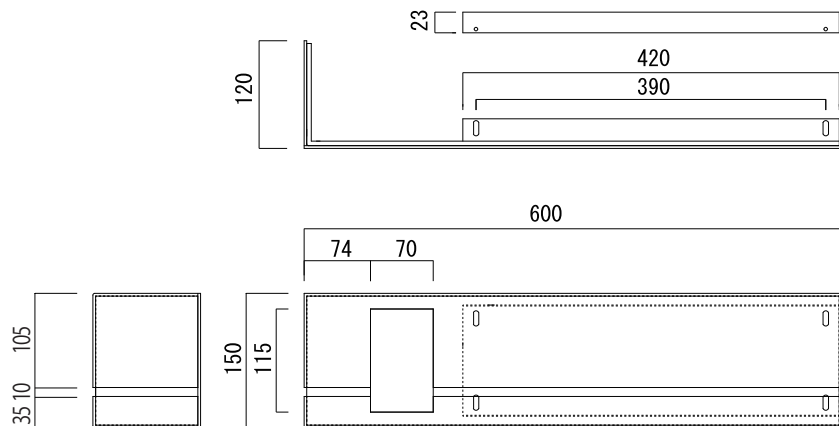

左曲げ

右曲げ

品番	GM1- LER・LEL - □	設計番号	作成者	図面番号
	商品名	ラミナム インターホンカバー エルガーレ(表札兼用)	縮尺	