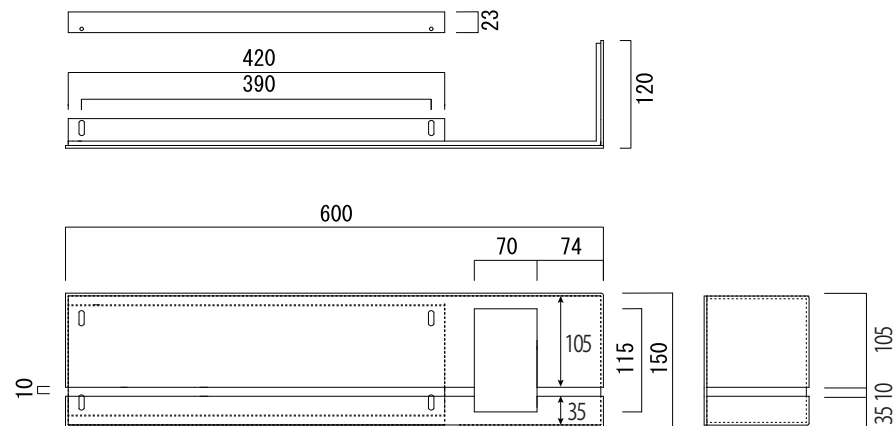

左曲げ

右曲げ

品番	GM1- LER・LEL - □	設計番号	作成者	図面番号
	商品名	ラミナム インターホンカバー エルガーレ(表札兼用)	縮尺	