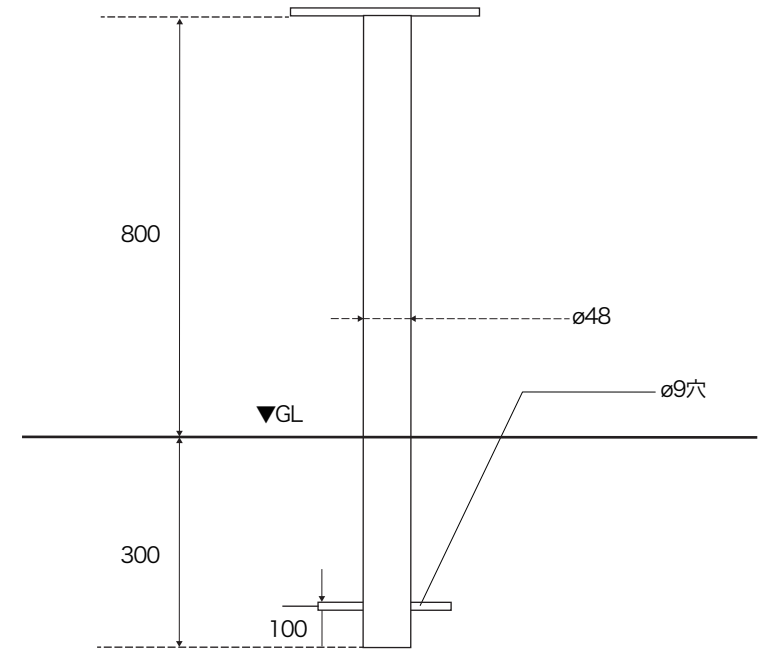

〈上面図〉

〈側面図〉

オプション 〈専用スタンド上面図〉

〈専用スタンド側面図〉

GM1-E10

〈底面図〉

GM1-E40

件名	GM1-E40・マカロン GM1-E40□□・マカロン専用 ワンスタンド	設計番号	作成者	図面番号
図面名		縮尺	日付 2023.10	