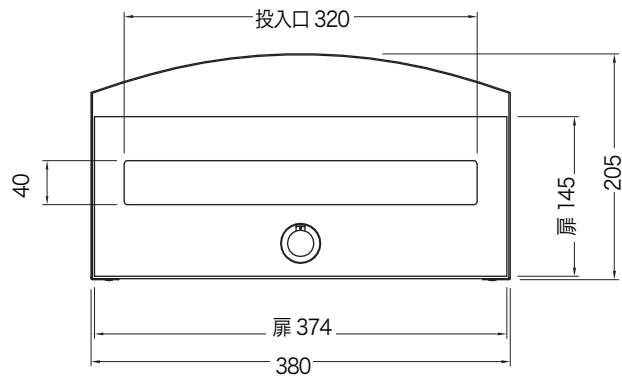

〈上面図〉

〈側面図〉

オプション 〈専用スタンド上面図〉

〈専用スタンド側面図〉

GM1-E10

〈底面図〉

GM1-E40

件名	GM1-E40・マカロン GM1-E40□□・マカロン専用 ワンスタンド	設計番号	作成者	図面番号
図面名		縮尺	日付 2023.10	