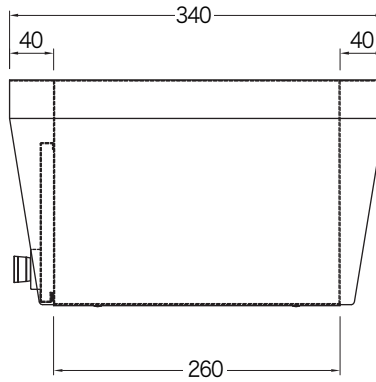

〈上面図〉

〈側面図〉

オプション 〈専用スタンド上面図〉

〈専用スタンド側面図〉

GM1-E10

〈底面図〉

GM1-E40

件名	GM1-E40・マカロン GM1-E40□□・マカロン専用 ワンスタンド	設計番号	作成者	図面番号
図面名		縮尺	日付 2023.10	