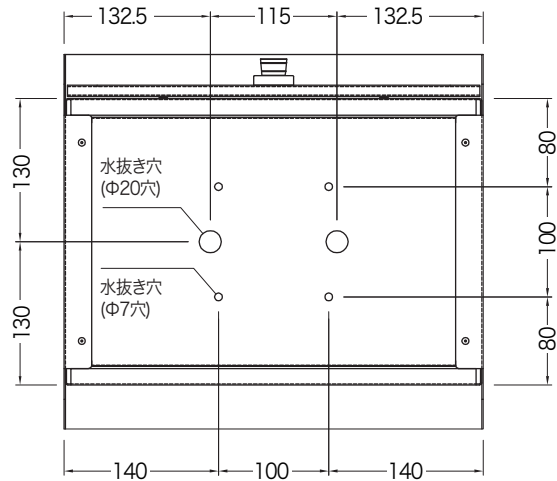

〈上面図〉

〈側面図〉

オプション 〈専用スタンド上面図〉

〈専用スタンド側面図〉

GM1-E10

〈底面図〉

GM1-E40

件名	GM1-E40・マカロン GM1-E40□□・マカロン専用 ワンスタンド	設計番号	作成者	図面番号
図面名		縮尺	日付 2023.10	