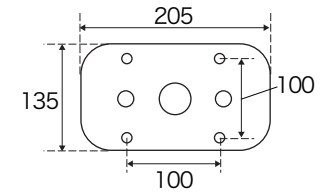

〈上面図〉

〈側面図〉

オプション 〈専用スタンド上面図〉

〈専用スタンド側面図〉

GM1-E10

〈底面図〉

GM1-E40

件名	GM1-E40・マカロン GM1-E40□□・マカロン専用 ワンスタンド	設計番号	作成者	図面番号
図面名		縮尺	日付 2023.10	