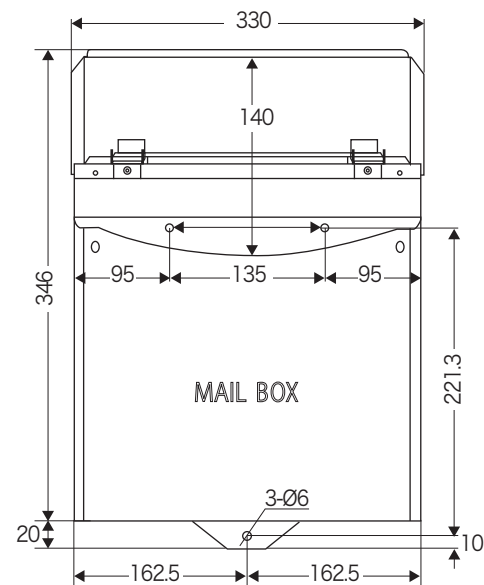

オプション

〈専用スタンド裏面図〉

〈本体正面図〉

〈側面図〉

| | | | | |
|-----|------------------|------|---------------|------|
| 件名 | GM1-E20・ライク スタンド | 設計番号 | 作成者 | 図面番号 |
| 図面名 | | 縮尺 | 日付 2020.04 | |