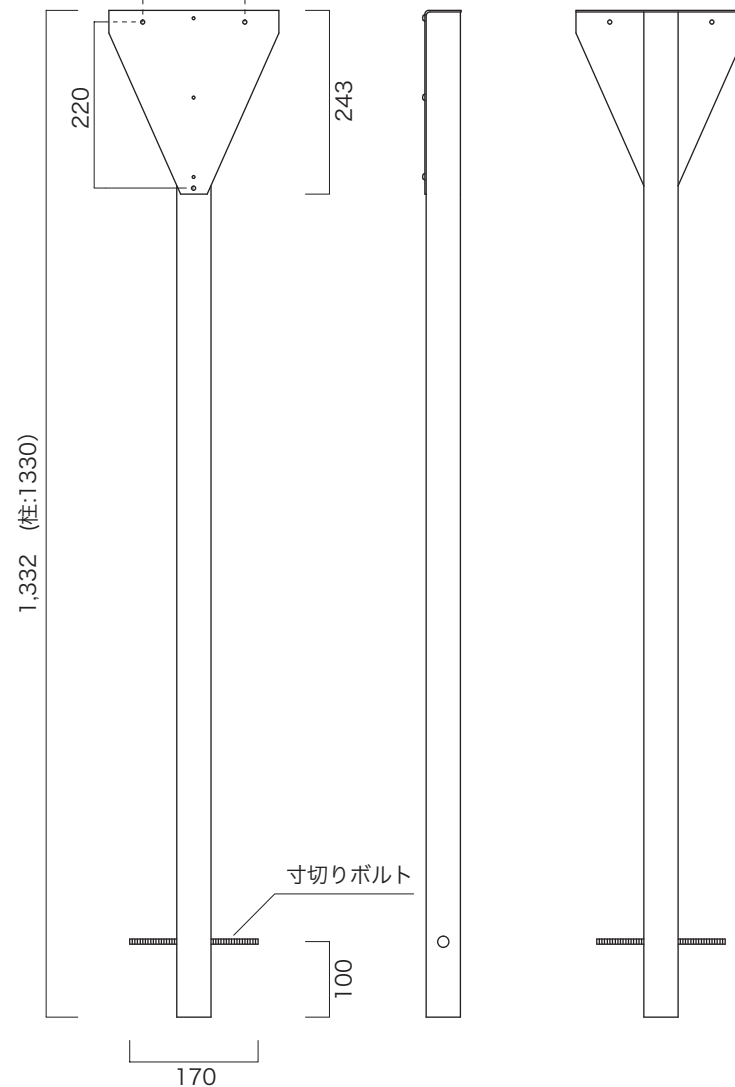

オプション

〈専用スタンド裏面図〉

〈本体正面図〉

〈側面図〉

| | | | | |
|-----|------------------|------|---------------|------|
| 件名 | GM1-E20・ライク スタンド | 設計番号 | 作成者 | 図面番号 |
| 図面名 | | 縮尺 | 日付 2020.04 | |