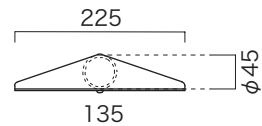

オプション

〈専用スタンド裏面図〉

〈本体正面図〉

〈側面図〉

| | | | | |
|-----|------------------|------|---------------|------|
| 件名 | GM1-E20・ライク スタンド | 設計番号 | 作成者 | 図面番号 |
| 図面名 | | 縮尺 | 日付 2020.04 | |