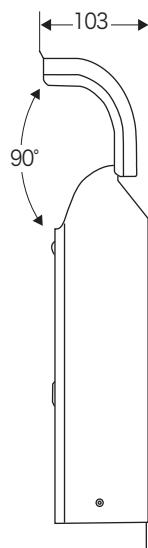

オプション

〈専用スタンド裏面図〉

〈本体正面図〉

〈側面図〉

| | | | | |
|-----|------------------|------|---------------|------|
| 件名 | GM1-E20・ライク スタンド | 設計番号 | 作成者 | 図面番号 |
| 図面名 | | 縮尺 | 日付 2020.04 | |