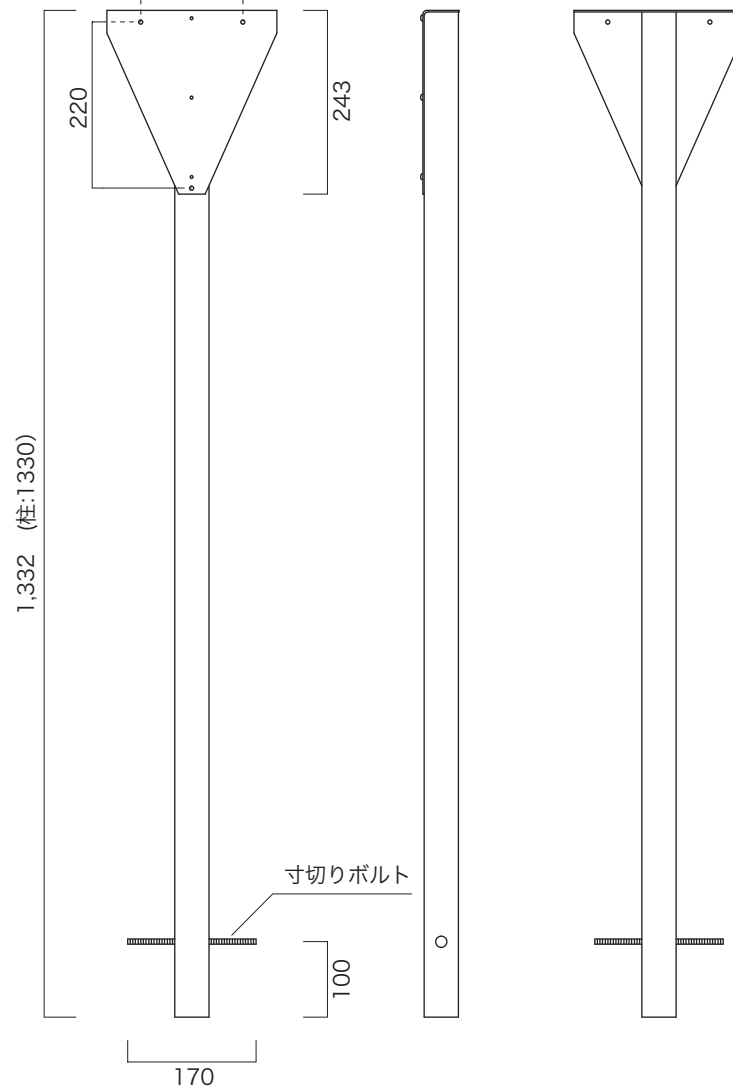

オプション

〈専用スタンド裏面図〉

〈本体正面図〉

〈側面図〉

件名	GM1-E20・ライク スタンド	設計番号	作成者	図面番号
図面名		縮尺	日付 2024.11	