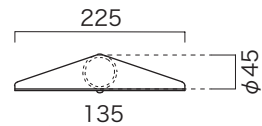

オプション

〈専用スタンド裏面図〉

〈本体正面図〉

〈側面図〉

件名	GM1-E20・ライク スタンド	設計番号	作成者	図面番号
図面名		縮尺	日付 2024.11	