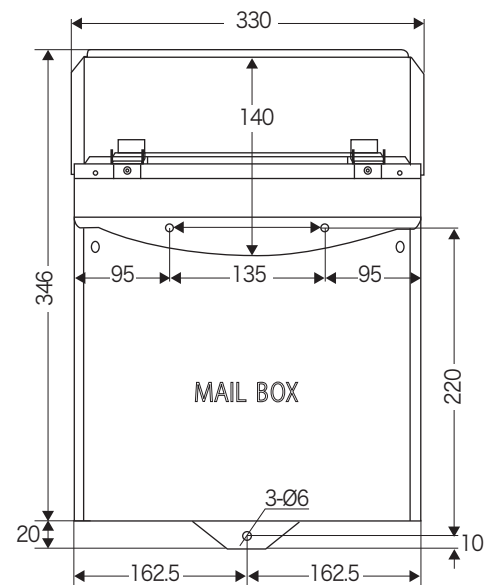

オプション

〈専用スタンド裏面図〉

〈本体正面図〉

〈側面図〉

件名	GM1-E20・ライク スタンド	設計番号	作成者	図面番号
図面名		縮尺	日付 2024.11	