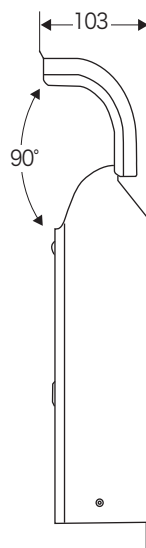

オプション

〈専用スタンド裏面図〉

〈本体正面図〉

〈側面図〉

件名	GM1-E20・ライク スタンド	設計番号	作成者	図面番号
図面名		縮尺	日付 2024.11	