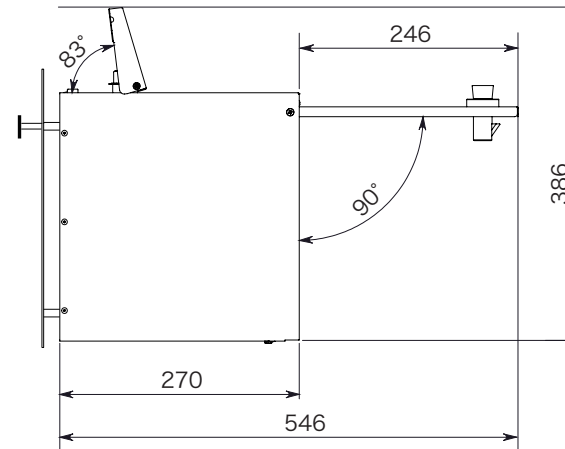

〈本体上部図〉

〈本体側面図〉

〈本体開閉図〉

〈本体穴位置〉

〈本体正面図〉

〈本体底面図〉

品番	GM1-EZL△△	設計番号	作成者	図面番号
商品名	ノイエキューブロング スパーク ポスト	縮尺	日付 2024.10	