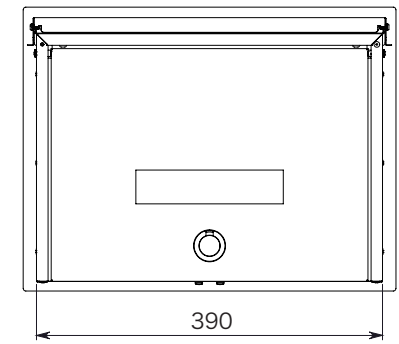

〈本体上部図〉

〈本体側面図〉

〈本体開閉図〉

〈本体穴位置〉

〈本体正面図〉

〈本体底面図〉

品番	GM1-EZL△△	設計番号	作成者	図面番号
商品名	ノイエキューブロング スパーク ポスト	縮尺	日付 2024.10	