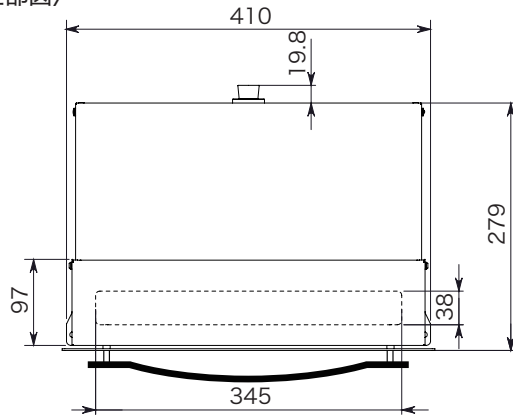

〈本体上部図〉

〈本体側面図〉

〈本体開閉図〉

〈本体穴位置〉

〈本体正面図〉

〈本体底面図〉

品番	GM1-EZL△△	設計番号	作成者	図面番号
商品名	ノイエキューブロング スパーク ポスト	縮尺	日付 2024.10	