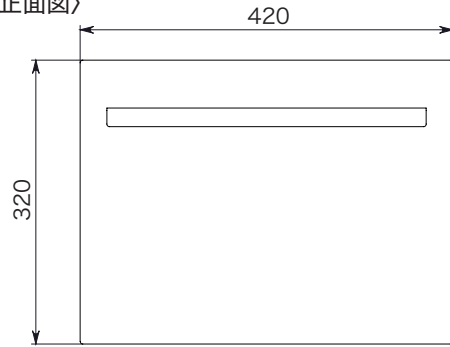

〈本体上部図〉

〈本体側面図〉

〈本体開閉図〉

〈本体穴位置〉

〈本体正面図〉

〈本体底面図〉

品番	GM1-EZL△△	設計番号	作成者	図面番号
商品名	ノイエキューブロング スパーク ポスト	縮尺	日付 2024.10	