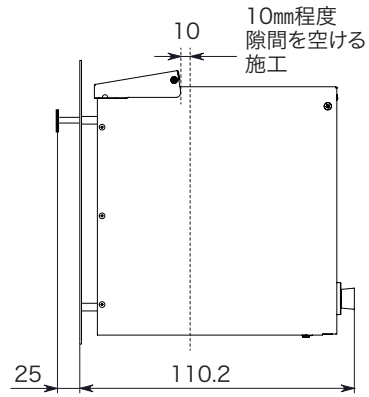

〈本体上部図〉

〈本体側面図〉

〈本体開閉図〉

〈本体穴位置〉

〈本体正面図〉

〈本体底面図〉

品番	GM1-EZL△△	設計番号	作成者	図面番号
商品名	ノイエキューブロング スパーク ポスト	縮尺	日付 2024.10	