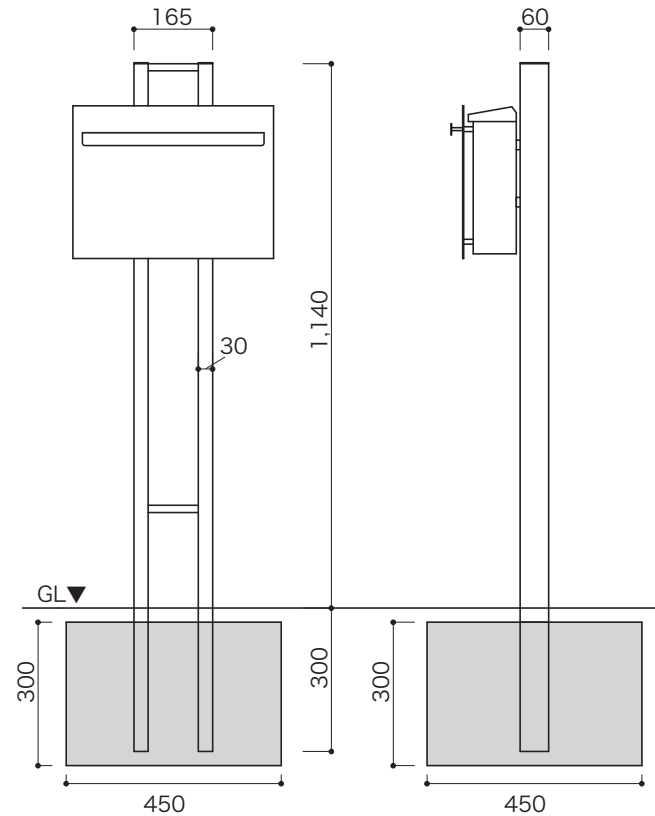

〈専用スタンド正面図〉

〈専用スタンド側面図〉

品番	GM1-EZ□□-□	設計番号	作成者	図面番号
商品名	ノイエキューブ スパーク	縮尺	日付 2024.10	