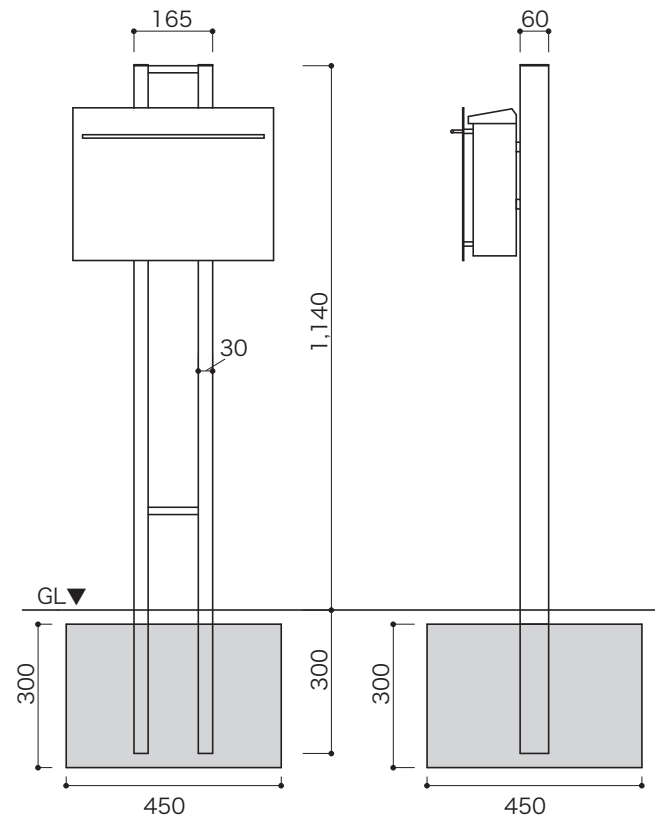

〈専用スタンド正面図〉

〈専用スタンド側面図〉

品番	GM1-EZ-□□□-□	設計番号	作成者	図面番号
商品名	ノイエキューブ ハンマートーン・ネーベル ポスト	縮尺	日付 2024.10	