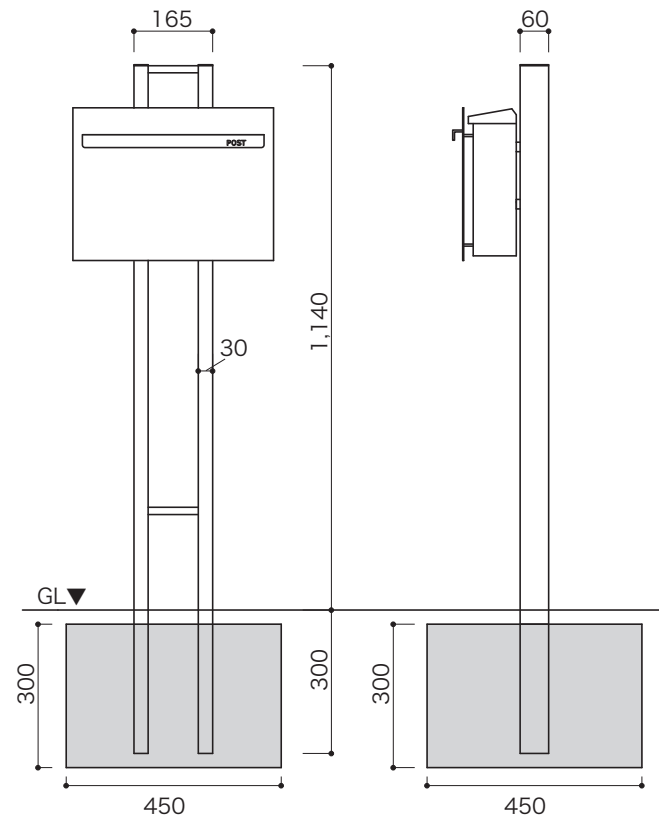

〈専用スタンド正面図〉

〈専用スタンド側面図〉

品番	GM1-EZ□□-□	設計番号	作成者	図面番号
商品名	ノイエキューブ アウトブラック・ラミナム・ウッド	縮尺	日付 2024.10	