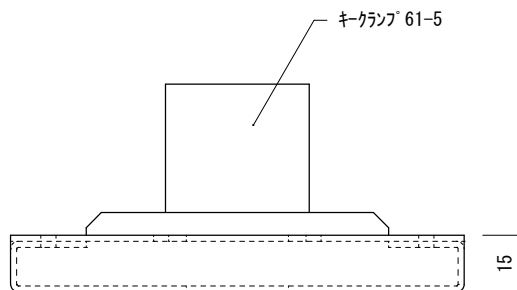

インターホン取付板 S=1:2 2021. 8. 26

インターホン取付側

キークランプ取付側

アイホン インターホン

カメラ付玄関子機  
KE-55 (KE-1M, JH-DA)

カメラ付ワイヤレス玄関子機  
WL-11 (WL-1ME, WL-DA, WLW-C, PS-WLWC)

Panasonicインターホン

VL-V557