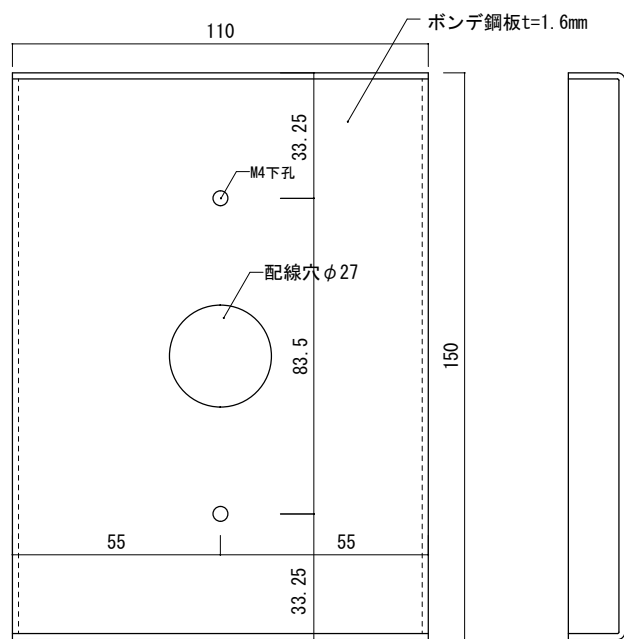

インターホン取付板 S=1:2 2021. 8. 26

インターホン取付側

キークランプ取付側

アイホン インターホン

カメラ付玄関子機  
KE-55 (KE-1M, JH-DA)

カメラ付ワイヤレス玄関子機  
WL-11 (WL-1ME, WL-DA, WLW-C, PS-WLWC)

Panasonicインターホン

VL-V557

VL-V572L-S