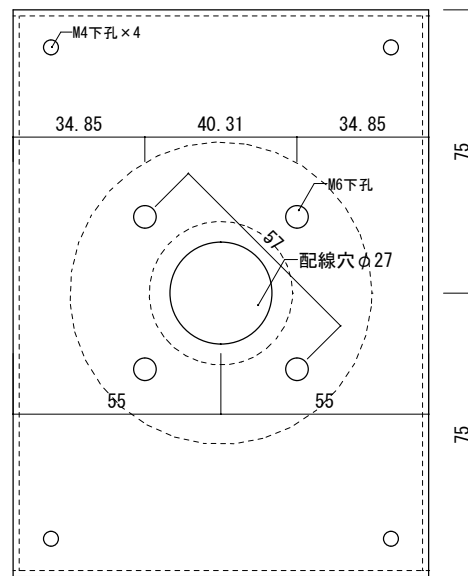

インターホン取付板 S=1:2 2021. 8. 26

インターホン取付側

キークランプ取付側

アイホン インターホン

カメラ付玄関子機  
KE-55 (KE-1M, JH-DA)

カメラ付ワイヤレス玄関子機  
WL-11 (WL-1ME, WL-DA, WLW-C, PS-WLWC)

Panasonicインターホン

VL-V557

VL-V572L-S