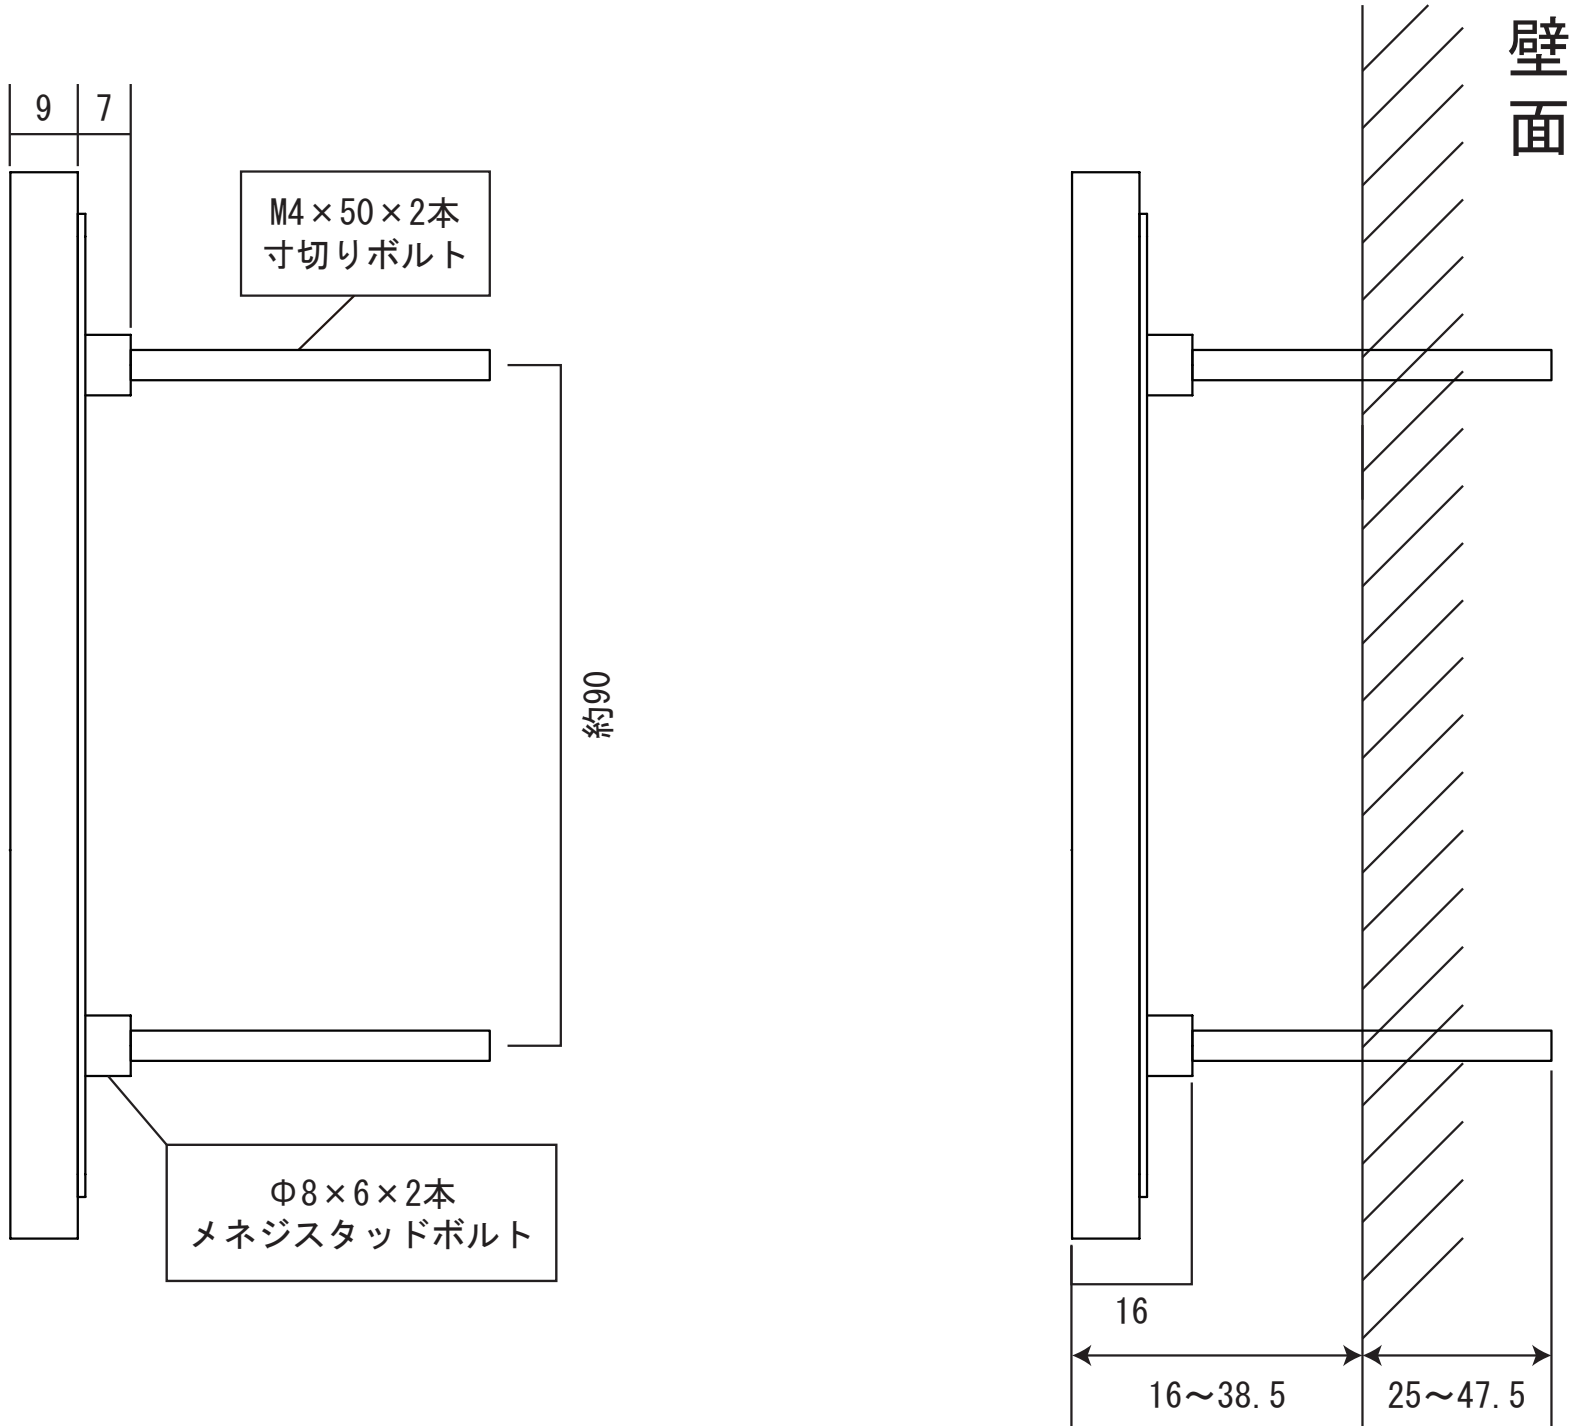

取付ピッチ図面・側面図

商品名：「ANIMAL DECO（アニマルデコ）正方形 オプションベース」

取付ピッチ図面・側面図

商品名：「Monostile（モノスタイル） オプションベース」