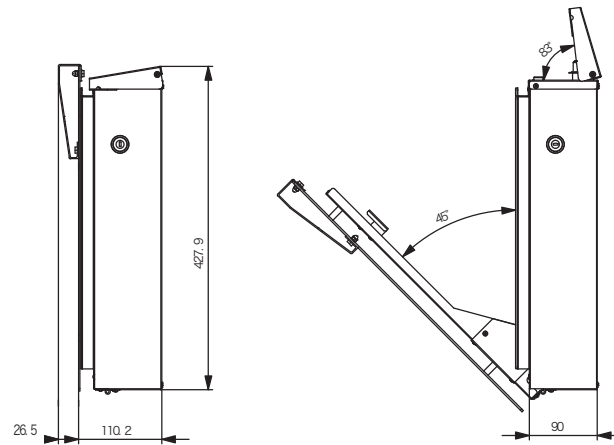

〈上面図・正面図・底面図〉

〈側面図〉

〈後面図〉

品番	GM1 - NFZ(601・602)	設計番号	作成者	図面番号
商品名	ファインハンマートーン	縮尺	日付 2024.07	