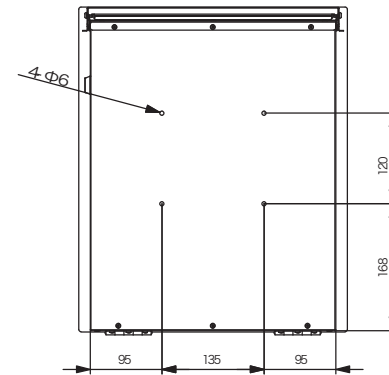

〈上面図・正面図・底面図〉

〈側面図〉

〈後面図〉

品番	GM1 - NFZ(601・602)	設計番号	作成者	図面番号
商品名	ファインハンマートーン	縮尺	日付 2024.07	