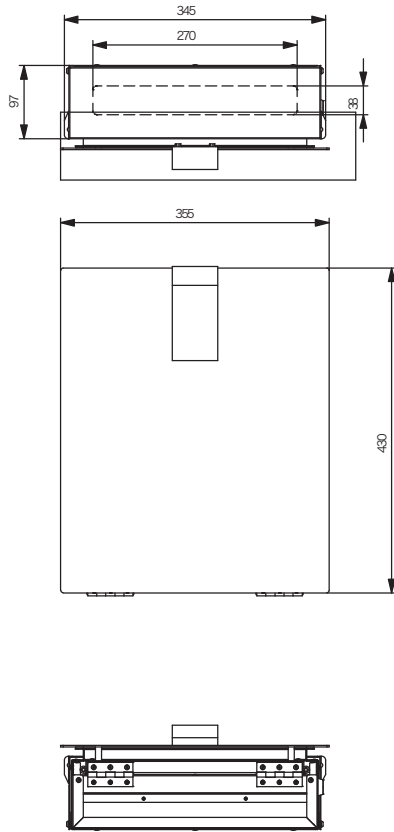

〈上面図・正面図・底面図〉

〈側面図〉

〈後面図〉

品番	GM1 - NFZ(601・602)	設計番号	作成者	図面番号
商品名	ファインハンマートーン	縮尺	日付 2024.07	