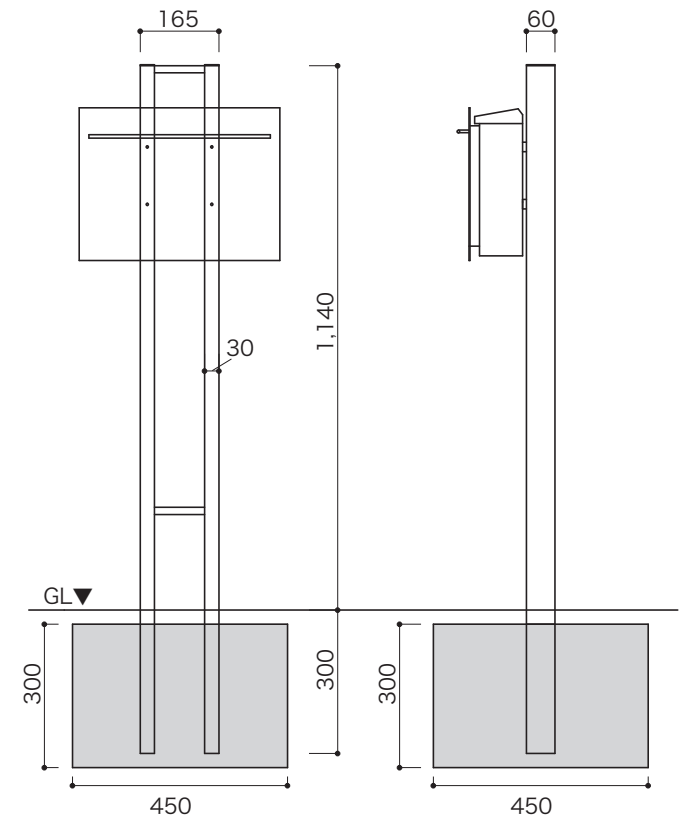

〈専用スタンド正面図〉

〈専用スタンド側面図〉

件名	GM1-EZ□□△・ノイエ キューブポスト		設計番号	作成者	図面番号
	図面名	縮尺	日付	2022.03	