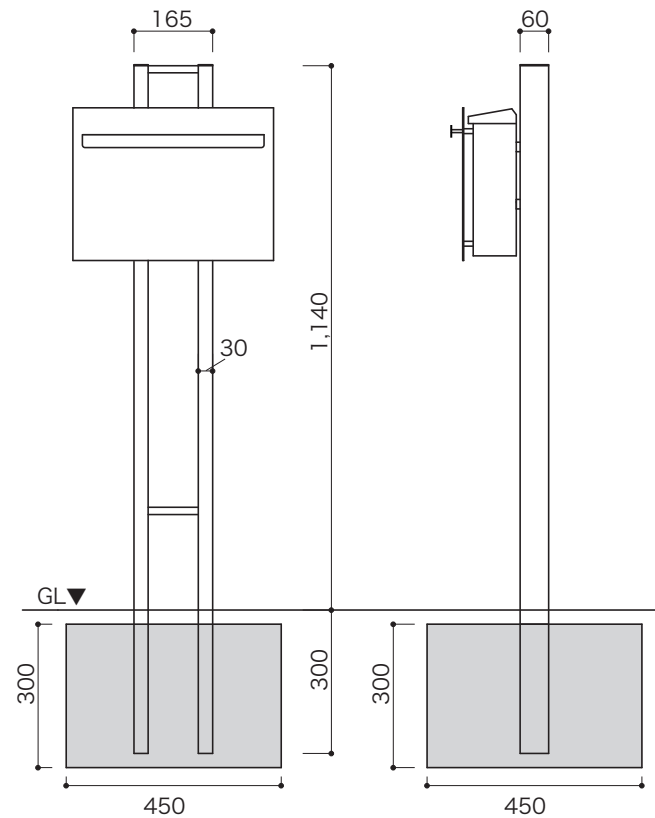

〈専用スタンド正面図〉

〈専用スタンド側面図〉

品番	GM1-EZ□□-□	設計番号	作成者	図面番号
商品名	ノイエキューブ スパーク	縮尺	日付 2024.10	