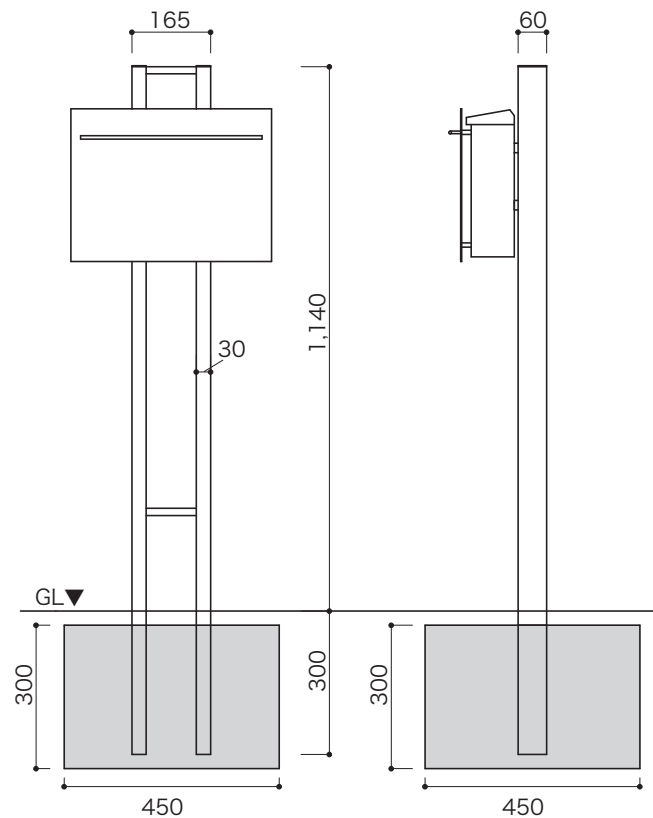

〈専用スタンド正面図〉

〈専用スタンド側面図〉

品番	GM1-EZ-□□□-□	設計番号	作成者	図面番号
商品名	ノイエキューブ ハンマートーン・ネーベル ポスト	縮尺	日付 2024.10	